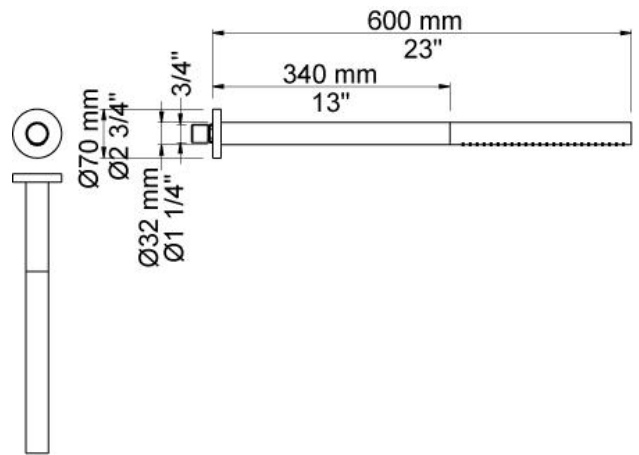

--

Datum:
Kund:
Projekt:

**080ST+100**

Huvuddusch förlängd 100 mm.

**Flöde**

	Bar:	1,0	2,0	3,0	4,0	5,0
080ST+100	(l/min)	14,4	20,4	25,0	28,9	32,3

**Levereras i färg**

Färg 02, Grå	Färg 21, Karmosinröd
Färg 04, Blå	Färg 25, Rosa
Färg 08, Gul	Färg 27, Matt-svart
Färg 09, Koksgrå	Färg 28, Matt-vit
Färg 05, Orange	Färg 40, Borstad rostfritt stål
Färg 06, Ljusgrön	Färg 60, Svart
Färg 12, Mocka	Färg 61, Borstad svart
Färg 14, Orangeröd	Färg 62, Djupsvart
Färg 15, Marinblå	Färg 63, Koppar
Färg 16, Krom	Färg 64, Borstad koppar
Färg 17, Glänsande Svart	Färg 65, Guld
Färg 18, Vit	Färg 68, Silver
Färg 19, Mässing natur	Färg 70, Borstad guld
Färg 20, Borstad krom	