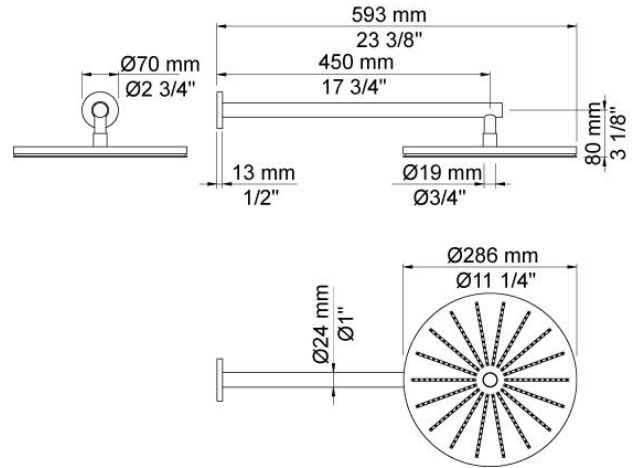

--

Datum:
Kund:
Projekt:

060

Huvuddusch, rund, väggmonterad.

Flöde

	Bar:	1,0	2,0	3,0	4,0	5,0
060	(l/min)	12,7	18,0	22,0	25,4	28,4

**Levereras i färg**

Färg 02, Grå	Färg 21, Karmosinröd
Färg 04, Blå	Färg 25, Rosa
Färg 08, Gul	Färg 27, Matt-svart
Färg 09, Koksgrå	Färg 28, Matt-vit
Färg 05, Orange	Färg 40, Borstad rostfritt stål
Färg 06, Ljusgrön	Färg 60, Svart
Färg 12, Mocka	Färg 61, Borstad svart
Färg 14, Orangeröd	Färg 62, Djupsvart
Färg 15, Marinblå	Färg 63, Koppar
Färg 16, Krom	Färg 64, Borstad koppar
Färg 17, Glänsande Svart	Färg 65, Guld
Färg 18, Vit	Färg 68, Silver
Färg 19, Mässing natur	Färg 70, Borstad guld
Färg 20, Borstad krom	