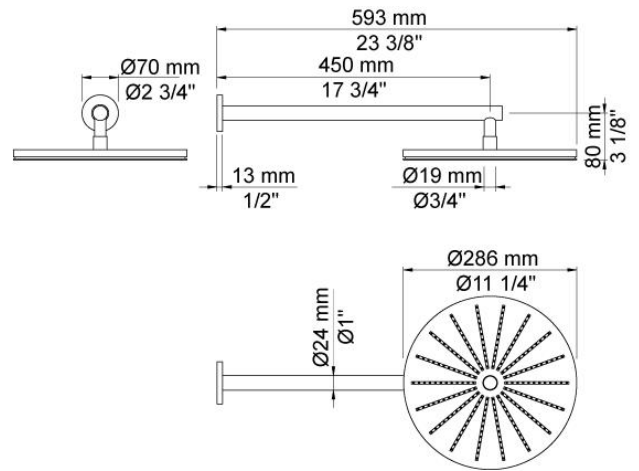

--

Datum:
Kund:
Projekt:

060

Huvuddusch, rund, väggmonterad.

Flöde

	Bar:	1,0	2,0	3,0	4,0	5,0
060	(l/min)	12,7	18,0	22,0	25,4	28,4

**Levereras i färg**

Färg 02, Grå	Färg 21, Karmosinröd
Färg 04, Blå	Färg 25, Rosa
Färg 08, Gul	Färg 27, Matt-svart
Färg 09, Koksgrå	Färg 28, Matt-vit
Färg 05, Orange	Färg 40, Borstad rostfritt stål
Färg 06, Ljusgrön	Färg 60, Svart
Färg 12, Mocka	Färg 61, Borstad svart
Färg 14, Orangeröd	Färg 62, Djupsvart
Färg 15, Marinblå	Färg 63, Koppar
Färg 16, Krom	Färg 64, Borstad koppar
Färg 17, Glänsande Svart	Färg 65, Guld
Färg 18, Vit	Färg 68, Silver
Färg 19, Mässing natur	Färg 70, Borstad guld
Färg 20, Borstad krom	