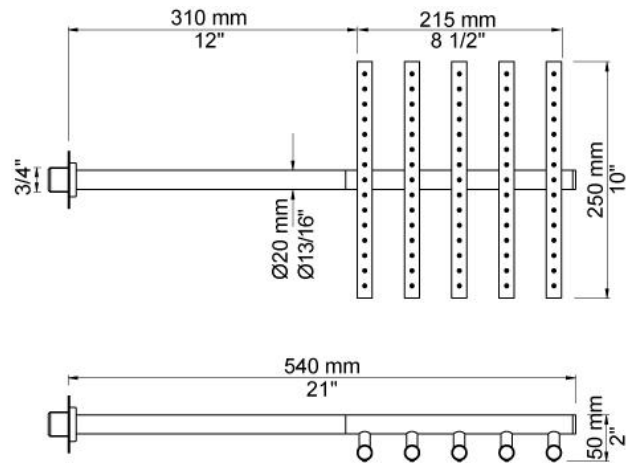

050

Väggmonterad huvuddusch.
Passar existerande montage av utlopp
200M gjord efter 1995.

Flöde

	Bar:	1,0	2,0	3,0	4,0	5,0
050	(l/min)	13,3	18,8	23,0	26,6	29,7

Levereras i färg

Färg 02, Grå	Färg 21, Karmosinröd
Färg 04, Blå	Färg 25, Rosa
Färg 08, Gul	Färg 27, Matt-svart
Färg 09, Koksgrå	Färg 28, Matt-vit
Färg 05, Orange	Färg 40, Borstad rostfritt stål
Färg 06, Ljusgrön	Färg 60, Svart
Färg 12, Mocka	Färg 61, Borstad svart
Färg 14, Orangeröd	Färg 62, Djupsvart
Färg 15, Marinblå	Färg 63, Koppar
Färg 16, Krom	Färg 64, Borstad koppar
Färg 17, Glänsande Svart	Färg 65, Guld
Färg 18, Vit	Färg 68, Silver
Färg 19, Mässing natur	Färg 70, Borstad guld
Färg 20, Borstad krom