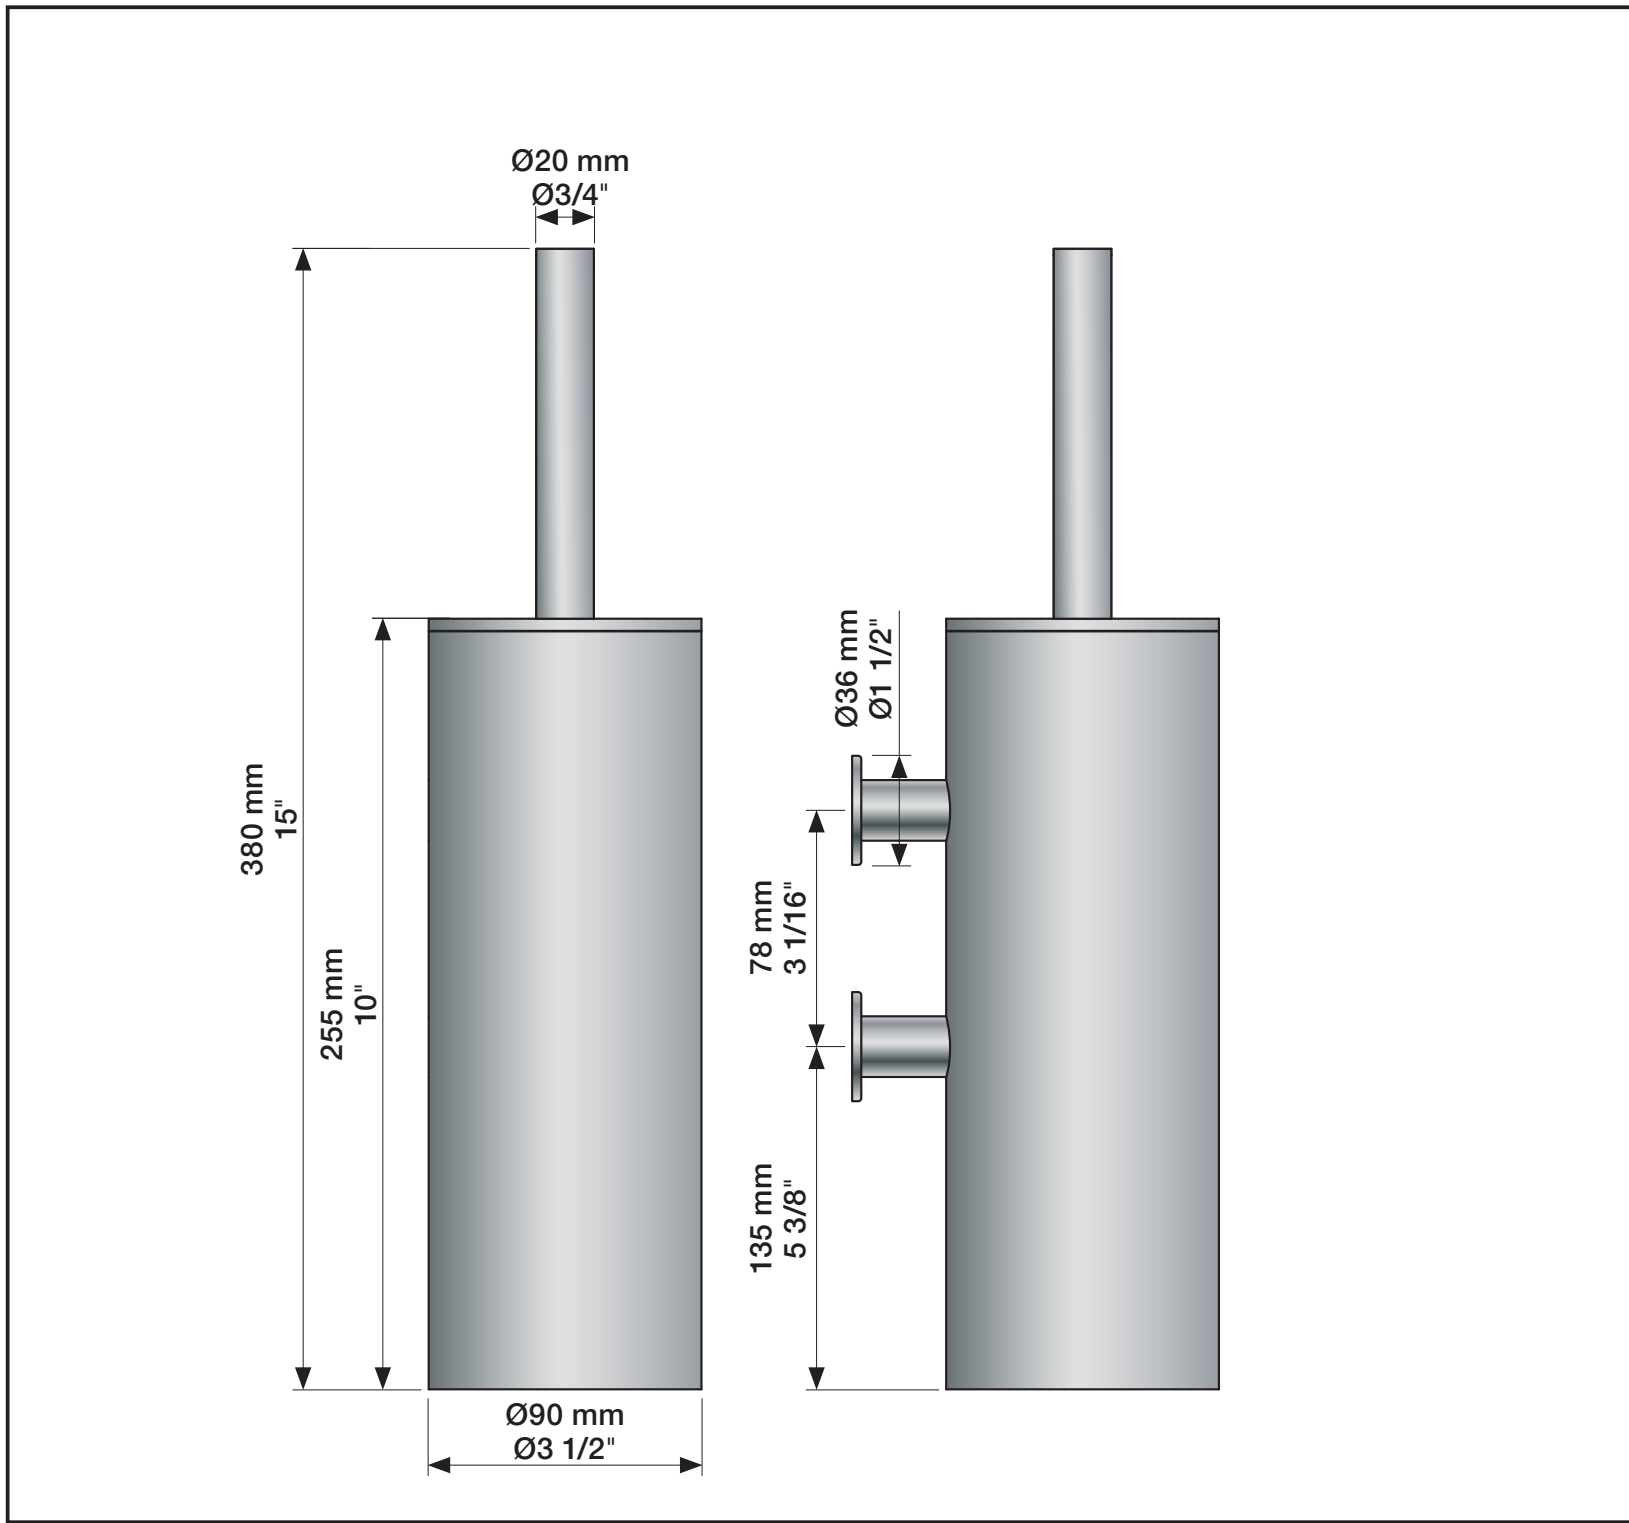

VOLA T33

www.vola.com

vola

mnt\_T33\_V1\_40998988

Ø6 mm  
Ø15/64"

Maintenance  
Pflege

Vedligeholdelse  
Skötsel

Verpleging  
Entretien

VR890: VR891, VR895  
 VR894: 2xVR2C, VR23, 2xVR782, 2xVR728

vola  
 Lunavej 2  
 DK-8700 Horsens  
 Tlf : + 45 7023 5500  
 sales@vola.com  
 www.vola.com