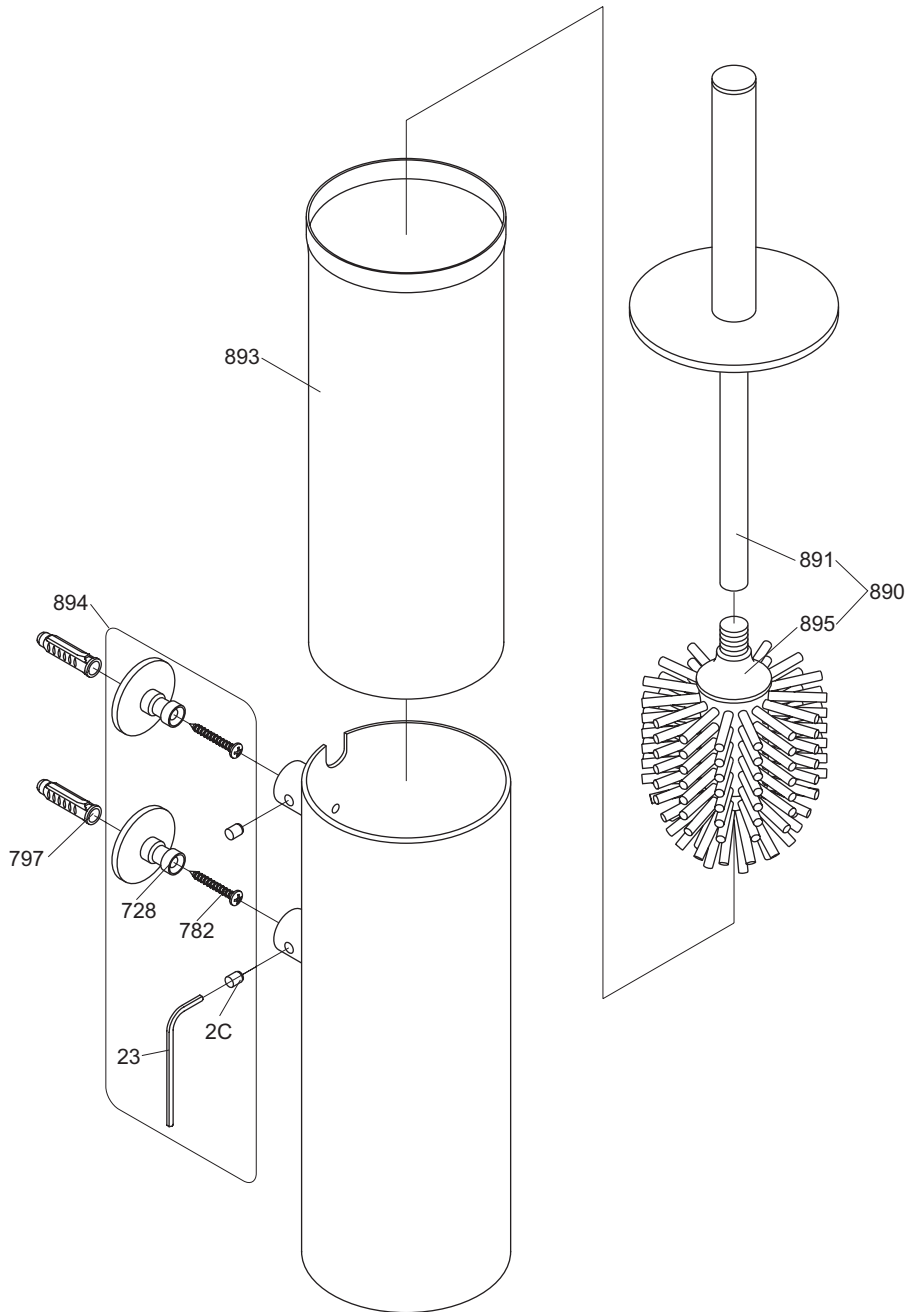

VOLA T33

www.vola.com

vola

mnt\_T33\_V1\_40998988

Ø6 mm  
Ø15/64"

Maintenance  
Pflege

Vedligeholdelse  
Skötsel

Verpleging  
Entretien

VR890: VR891, VR895  
 VR894: 2xVR2C, VR23, 2xVR782, 2xVR728

vola  
 Lunavej 2  
 DK-8700 Horsens  
 Tlf : + 45 7023 5500  
 sales@vola.com  
 www.vola.com

# VOLA T33

Date  
 Sep. 18

Rev.  
 2

Sheet  
 SB 42.24