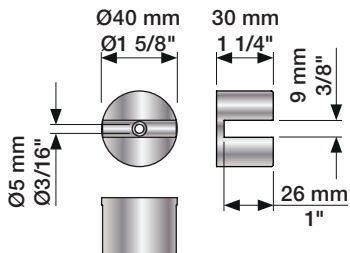

T25HLD

Please do not use alcohol cleaning detergent on the acrylic shelf!

Bitte nicht die Acryglasplatte mit Spiritus abreiben!

Brug ikke sprit til rengøring af akrylhylden!

Använd inte rengöringsmedel för alkoholhaltigt rengöringsmedel på akrylhyllan!

Gebruik alsjeblieft geen alcohol schoonmaakmiddel op het acrylplanchet!

Veuillez ne pas utiliser d'alcool détergent de nettoyage sur la tablette acrylique!

Por favor no use alcohol detergente de limpieza en el estante acrílico!