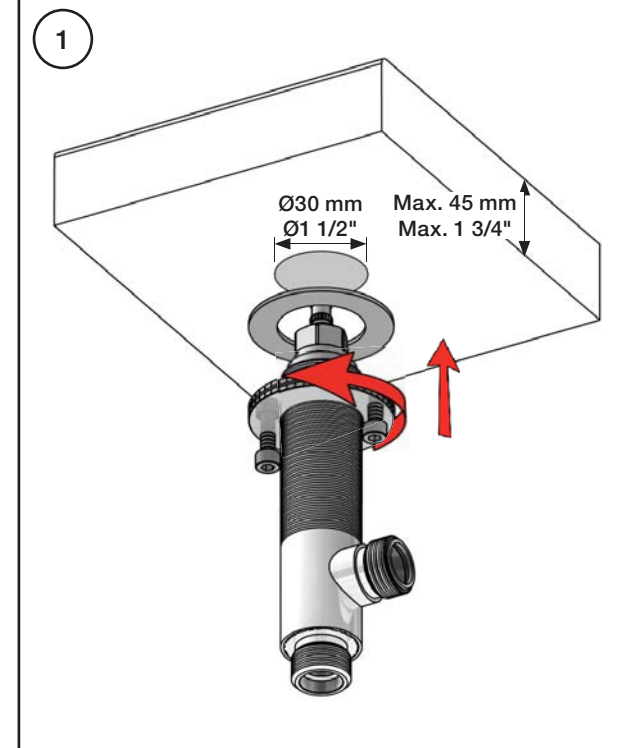

VOLA S50, S50D, S50DH
 VOLA KV3, KV4, KV9, KV10, KV15
 VOLA HV5, HV8, HV10
 VOLA SC2, SC4, SC6, SC8, SC11, SC13

Fitting instruction
 Montageanleitung
 Monteringsvejledning
 Monteringsvægledning
 Montage hanleiding
 Manuel de montage

Data, 3 Bar:

	l/min.	Gal/min.
S50:	32,0	8.5
KV3:	30,0	7.9
KV4:	9,0	2.4
KV10, 15:	9,0	2.4
HV5, 8, 10:	9,0	2.4
SC2, 4 (A24):	16,0	4.2
SC6, 8, 11, 13: (C)	26,0	6.9

Max. 65°C, 150°F

- 090: KV4
- 090A: HV5
- 090B: HV8
- 090D: KV3, SC6, SC11
- 090E: KV9, SC8, SC13
- 090G: KV10
- 090H: KV15
- 090V: HV10

4A

mm:	H	D	h
090	210	200	145
090A	110	85	40
090B	185	100	114
090C	185	100	114
090D	220	200	130
090E	170	200	65
090G	185	140	105
090H	265	230	155
090I	325	230	216
090V	355	145	270

Inches:	H	D	h
090	8 1/2"	8"	5 3/4"
090A	4 1/4"	3 1/2"	1 1/2"
090B	7"	4"	4 1/2"
090C	7"	4"	4 1/2"
090D	8 3/4"	8"	5"
090E	6 3/4"	8"	2 1/2"
090G	7"	5 1/2"	4"
090H	10 1/2"	9"	6"
090I	12 3/4"	9"	8 1/2"
090V	14"	5 3/4"	10 1/2"