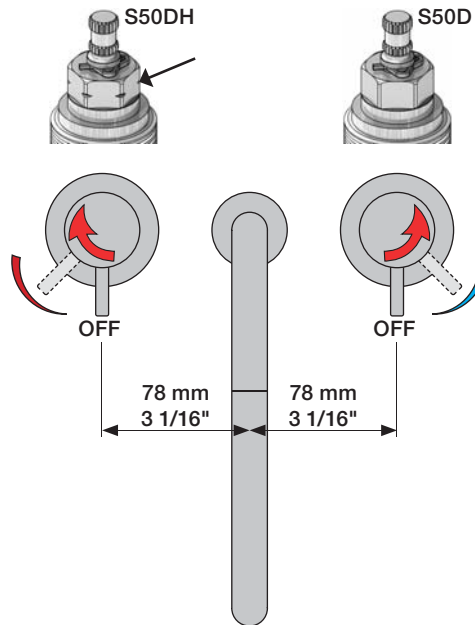

VOLA S50, S50D, S50DH
 VOLA KV3, KV4, KV9, KV10, KV15
 VOLA HV5, HV8, HV10
 VOLA SC2, SC4, SC6, SC8, SC11, SC13

Fitting instruction
 Montageanleitung
 Monteringsvejledning
 Monteringsvægledning
 Montage hanleiding
 Manuel de montage

Data, 3 Bar:

	l/min.	Gal/min.
S50:	32,0	8.5
KV3:	30,0	7.9
KV4:	9,0	2.4
KV10, 15:	9,0	2.4
HV5, 8, 10:	9,0	2.4
SC2, 4 (A24):	16,0	4.2
SC6, 8, 11, 13: (C)	26,0	6.9

Max. 65°C, 150°F

- 090: KV4
- 090A: HV5
- 090B: HV8
- 090D: KV3, SC6, SC11
- 090E: KV9, SC8, SC13
- 090G: KV10
- 090H: KV15
- 090V: HV10

4A

mm:	H	D	h
090	210	200	145
090A	110	85	40
090B	185	100	114
090C	185	100	114
090D	220	200	130
090E	170	200	65
090G	185	140	105
090H	265	230	155
090I	325	230	216
090V	355	145	270

Inches:	H	D	h
090	8 1/2"	8"	5 3/4"
090A	4 1/4"	3 1/2"	1 1/2"
090B	7"	4"	4 1/2"
090C	7"	4"	4 1/2"
090D	8 3/4"	8"	5"
090E	6 3/4"	8"	2 1/2"
090G	7"	5 1/2"	4"
090H	10 1/2"	9"	6"
090I	12 3/4"	9"	8 1/2"
090V	14"	5 3/4"	10 1/2"