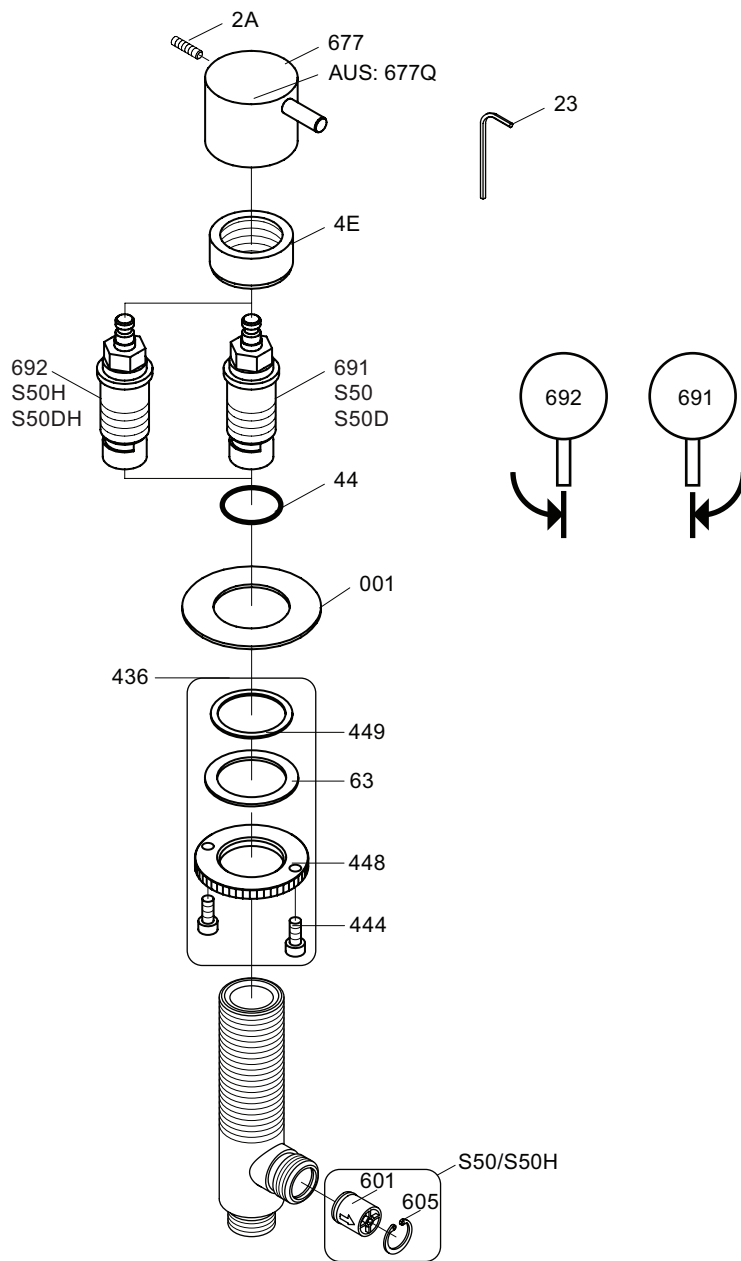

VOLA S50, S50D, S50DH
 VOLA KV3, KV4, KV9, KV10, KV15
 VOLA HV5, HV8, HV10
 VOLA SC2, SC4, SC6, SC8, SC11, SC13

Fitting instruction
 Montageanleitung
 Monteringsvejledning
 Monteringsvægledning
 Montage hanleiding
 Manuel de montage

Data, 3 Bar:

	l/min.	Gal/min.
S50:	32,0	8.5
KV3:	30,0	7.9
KV4:	9,0	2.4
KV10, 15:	9,0	2.4
HV5, 8, 10:	9,0	2.4
SC2, 4 (A24):	16,0	4.2
SC6, 8, 11, 13: (C)	26,0	6.9

Max. 65°C, 150°F

- 090: KV4
- 090A: HV5
- 090B: HV8
- 090D: KV3, SC6, SC11
- 090E: KV9, SC8, SC13
- 090G: KV10
- 090H: KV15
- 090V: HV10

4A

mm:	H	D	h
090	210	200	145
090A	110	85	40
090B	185	100	114
090C	185	100	114
090D	220	200	130
090E	170	200	65
090G	185	140	105
090H	265	230	155
090I	325	230	216
090V	355	145	270

Inches:	H	D	h
090	8 1/2"	8"	5 3/4"
090A	4 1/4"	3 1/2"	1 1/2"
090B	7"	4"	4 1/2"
090C	7"	4"	4 1/2"
090D	8 3/4"	8"	5"
090E	6 3/4"	8"	2 1/2"
090G	7"	5 1/2"	4"
090H	10 1/2"	9"	6"
090I	12 3/4"	9"	8 1/2"
090V	14"	5 3/4"	10 1/2"

VR691i: VR23, VR44, VR691
 VR692i: VR23, VR44, VR692
 VR436: VR63, 2xVR444, VR448, VR449
 NR.7: VR2A, VR23, VR677

vola
 Lunavej 2
 DK-8700 Horsens
 Tlf : + 45 7023 5500
 sales@vola.com
 www.vola.com

VOLA S50/S50H **VOLA S50D/S50DH**