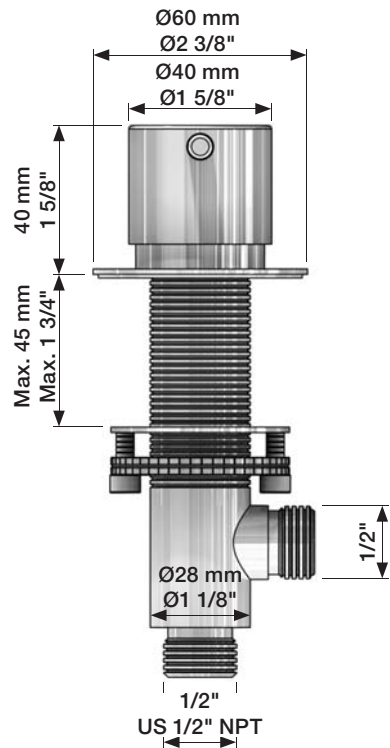

VOLA S50, S50D, S50DH
 VOLA KV3, KV4, KV9, KV10, KV15
 VOLA HV5, HV8, HV10
 VOLA SC2, SC4, SC6, SC8, SC11, SC13

Fitting instruction
 Montageanleitung
 Monteringsvejledning
 Monteringsvægledning
 Montage hanleiding
 Manuel de montage

Data, 3 Bar:

	l/min.	Gal/min.
S50:	32,0	8.5
KV3:	30,0	7.9
KV4:	9,0	2.4
KV10, 15:	9,0	2.4
HV5, 8, 10:	9,0	2.4
SC2, 4 (A24):	16,0	4.2
SC6, 8, 11, 13: (C)	26,0	6.9

Max. 65°C, 150°F

- 090: KV4
- 090A: HV5
- 090B: HV8
- 090D: KV3, SC6, SC11
- 090E: KV9, SC8, SC13
- 090G: KV10
- 090H: KV15
- 090V: HV10

4A

mm:	H	D	h
090	210	200	145
090A	110	85	40
090B	185	100	114
090C	185	100	114
090D	220	200	130
090E	170	200	65
090G	185	140	105
090H	265	230	155
090I	325	230	216
090V	355	145	270

Inches:	H	D	h
090	8 1/2"	8"	5 3/4"
090A	4 1/4"	3 1/2"	1 1/2"
090B	7"	4"	4 1/2"
090C	7"	4"	4 1/2"
090D	8 3/4"	8"	5"
090E	6 3/4"	8"	2 1/2"
090G	7"	5 1/2"	4"
090H	10 1/2"	9"	6"
090I	12 3/4"	9"	8 1/2"
090V	14"	5 3/4"	10 1/2"