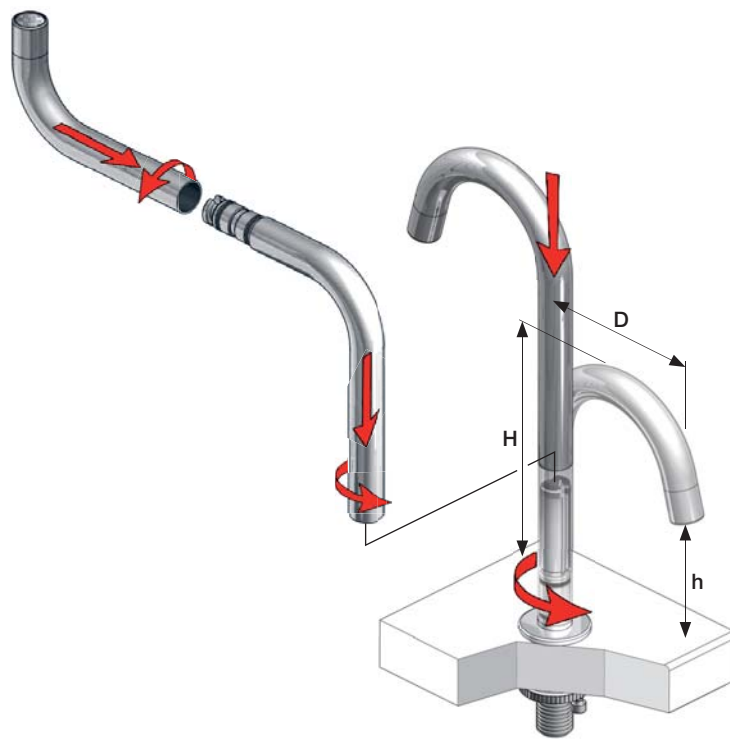

Data, 3 Bar:

	l/min.	Gal/min.
S50:	32,0	8.5
KV3:	30,0	7.9
KV4:	9,0	2.4
KV10, 15:	9,0	2.4
HV5, 8, 10:	9,0	2.4
SC2, 4 (A24):	16,0	4.2
SC6, 8, 11, 13: (C)	26,0	6.9

Max. 65°C, 150°F

- 090: KV4
- 090A: HV5
- 090B: HV8
- 090D: KV3, SC6, SC11
- 090E: KV9, SC8, SC13
- 090G: KV10
- 090H: KV15
- 090V: HV10

4A

mm:	H	D	h
090	210	200	145
090A	110	85	40
090B	185	100	114
090C	185	100	114
090D	220	200	130
090E	170	200	65
090G	185	140	105
090H	265	230	155
090I	325	230	216
090V	355	145	270

Inches:	H	D	h
090	8 1/2"	8"	5 3/4"
090A	4 1/4"	3 1/2"	1 1/2"
090B	7"	4"	4 1/2"
090C	7"	4"	4 1/2"
090D	8 3/4"	8"	5"
090E	6 3/4"	8"	2 1/2"
090G	7"	5 1/2"	4"
090H	10 1/2"	9"	6"
090I	12 3/4"	9"	8 1/2"
090V	14"	5 3/4"	10 1/2"