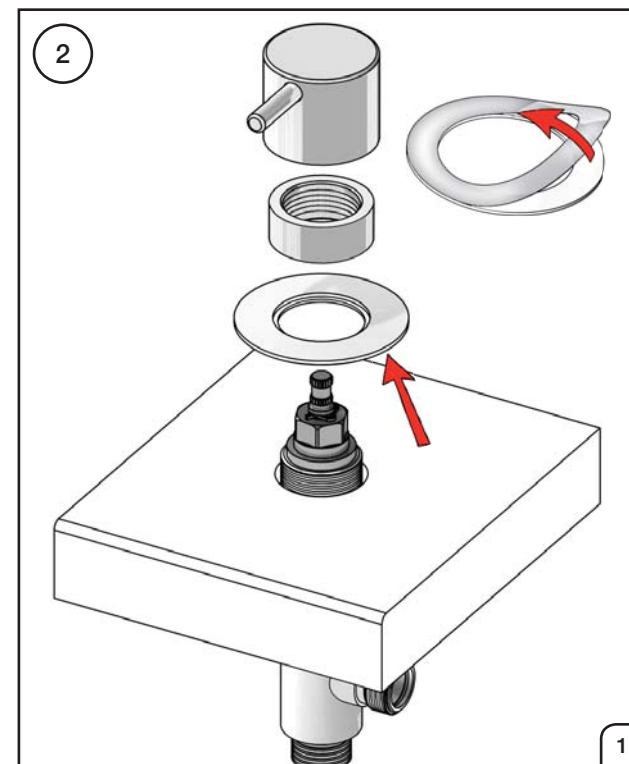

VOLA S50, S50D, S50DH
 VOLA KV3, KV4, KV9, KV10, KV15
 VOLA HV5, HV8, HV10
 VOLA SC2, SC4, SC6, SC8, SC11, SC13

Fitting instruction
 Montageanleitung
 Monteringsvejledning
 Monteringsvægledning
 Montage hanleiding
 Manuel de montage

Data, 3 Bar:

	l/min.	Gal/min.
S50:	32,0	8.5
KV3:	30,0	7.9
KV4:	9,0	2.4
KV10, 15:	9,0	2.4
HV5, 8, 10:	9,0	2.4
SC2, 4 (A24):	16,0	4.2
SC6, 8, 11, 13: (C)	26,0	6.9

Max. 65°C, 150°F

- 090: KV4
- 090A: HV5
- 090B: HV8
- 090D: KV3, SC6, SC11
- 090E: KV9, SC8, SC13
- 090G: KV10
- 090H: KV15
- 090V: HV10

4A

mm:	H	D	h
090	210	200	145
090A	110	85	40
090B	185	100	114
090C	185	100	114
090D	220	200	130
090E	170	200	65
090G	185	140	105
090H	265	230	155
090I	325	230	216
090V	355	145	270

Inches:	H	D	h
090	8 1/2"	8"	5 3/4"
090A	4 1/4"	3 1/2"	1 1/2"
090B	7"	4"	4 1/2"
090C	7"	4"	4 1/2"
090D	8 3/4"	8"	5"
090E	6 3/4"	8"	2 1/2"
090G	7"	5 1/2"	4"
090H	10 1/2"	9"	6"
090I	12 3/4"	9"	8 1/2"
090V	14"	5 3/4"	10 1/2"