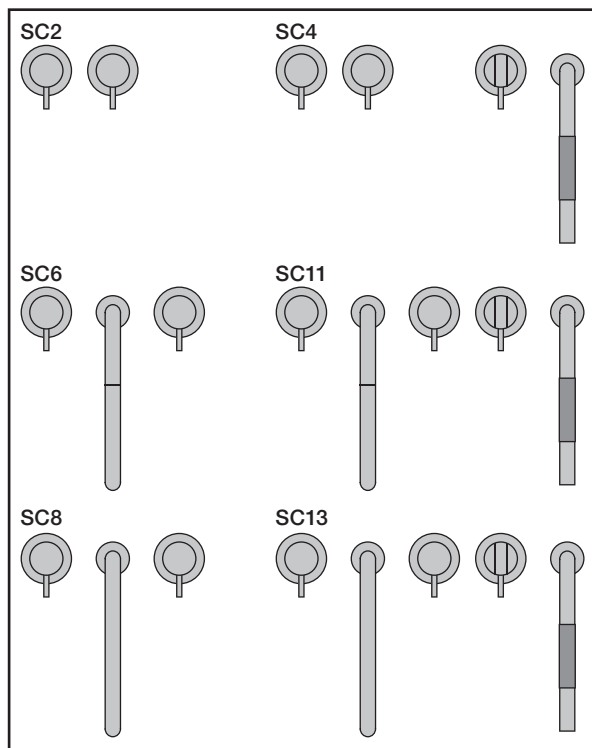

VOLA S50, S50D, S50DH
 VOLA KV3, KV4, KV9, KV10, KV15
 VOLA HV5, HV8, HV10
 VOLA SC2, SC4, SC6, SC8, SC11, SC13

Fitting instruction
 Montageanleitung
 Monteringsvejledning
 Monteringsvægledning
 Montage hanleiding
 Manuel de montage

Data, 3 Bar:

	l/min.	Gal/min.
S50:	32,0	8.5
KV3:	30,0	7.9
KV4:	9,0	2.4
KV10, 15:	9,0	2.4
HV5, 8, 10:	9,0	2.4
SC2, 4 (A24):	16,0	4.2
SC6, 8, 11, 13: (C)	26,0	6.9

Max. 65°C, 150°F

- 090: KV4
- 090A: HV5
- 090B: HV8
- 090D: KV3, SC6, SC11
- 090E: KV9, SC8, SC13
- 090G: KV10
- 090H: KV15
- 090V: HV10

4A

mm:	H	D	h
090	210	200	145
090A	110	85	40
090B	185	100	114
090C	185	100	114
090D	220	200	130
090E	170	200	65
090G	185	140	105
090H	265	230	155
090I	325	230	216
090V	355	145	270

Inches:	H	D	h
090	8 1/2"	8"	5 3/4"
090A	4 1/4"	3 1/2"	1 1/2"
090B	7"	4"	4 1/2"
090C	7"	4"	4 1/2"
090D	8 3/4"	8"	5"
090E	6 3/4"	8"	2 1/2"
090G	7"	5 1/2"	4"
090H	10 1/2"	9"	6"
090I	12 3/4"	9"	8 1/2"
090V	14"	5 3/4"	10 1/2"