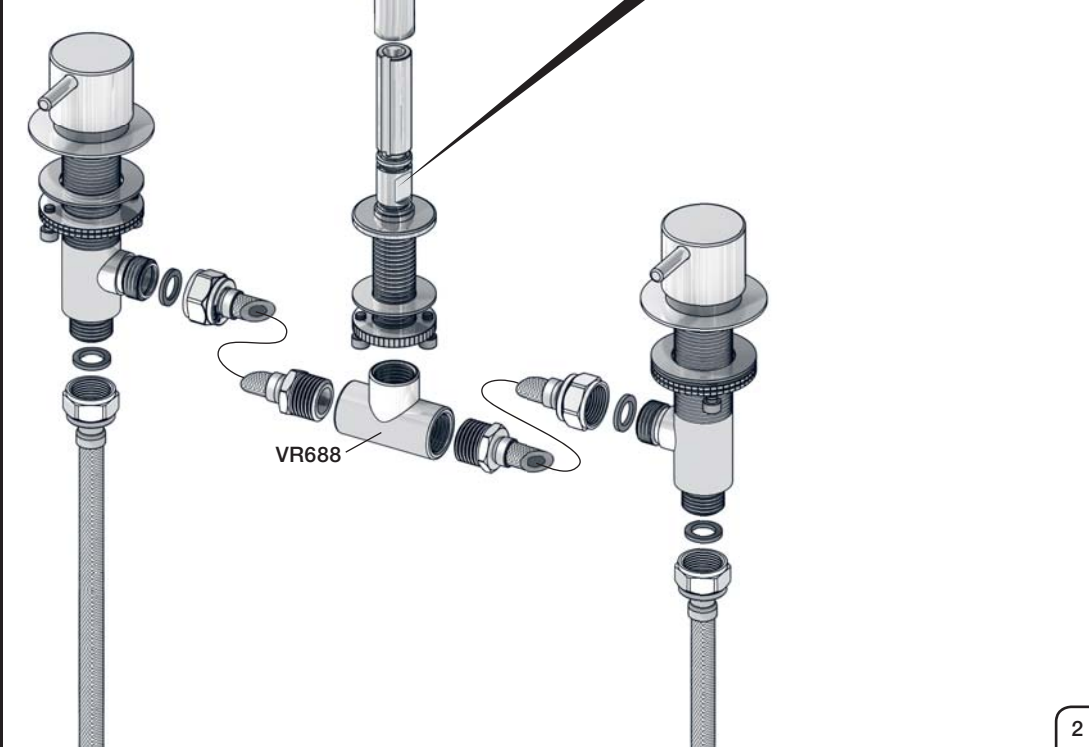

Data, 3 Bar:

	l/min.	Gal/min.
S50:	32,0	8.5
KV3:	30,0	7.9
KV4:	9,0	2.4
KV10, 15:	9,0	2.4
HV5, 8, 10:	9,0	2.4
SC2, 4 (A24):	16,0	4.2
SC6, 8, 11, 13: (C)	26,0	6.9

Max. 65°C, 150°F

- 090: KV4
- 090A: HV5
- 090B: HV8
- 090D: KV3, SC6, SC11
- 090E: KV9, SC8, SC13
- 090G: KV10
- 090H: KV15
- 090V: HV10

4A

mm:	H	D	h
090	210	200	145
090A	110	85	40
090B	185	100	114
090C	185	100	114
090D	220	200	130
090E	170	200	65
090G	185	140	105
090H	265	230	155
090I	325	230	216
090V	355	145	270

Inches:	H	D	h
090	8 1/2"	8"	5 3/4"
090A	4 1/4"	3 1/2"	1 1/2"
090B	7"	4"	4 1/2"
090C	7"	4"	4 1/2"
090D	8 3/4"	8"	5"
090E	6 3/4"	8"	2 1/2"
090G	7"	5 1/2"	4"
090H	10 1/2"	9"	6"
090I	12 3/4"	9"	8 1/2"
090V	14"	5 3/4"	10 1/2"