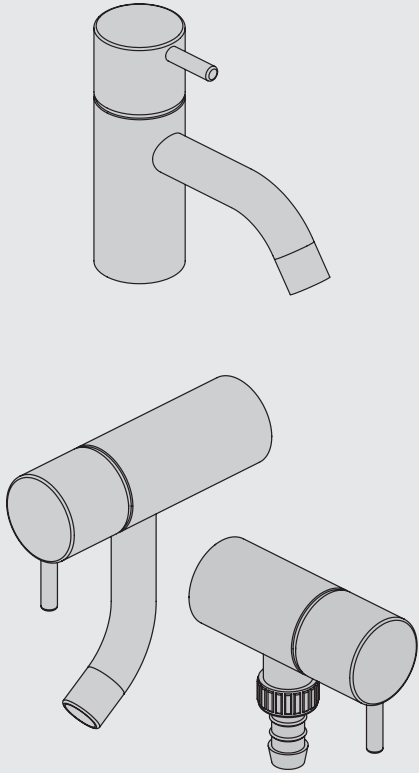

**VOLA RB1, RB3, RB4  
VOLA SH1**

Fitting instruction  
Montageanleitung  
Monteringsvejledning  
Monteringsvægledning  
Montage hanleiding  
Manuel de montage

RB1, RB3, RB4:

04/00187  
04/00303

www.vola.com

vola

RB1- RB3 - RB4 -SH1  
V5\_40999835 - 27-11-2023

3

4

5

6

RB1, RB3

RB4

SH1

- NR.7/L/M: VR2A, VR677/L/M
- \*VR17L4K: VR15P, VR16L4, VR17L (US Standard)
- \*VR17L5K: VR15P, VR16L5, VR17L
- \*VR17L9K: VR15P, VR16L9, VR17L
- \*VR17LSK: VR15P, VR16LS, VR17L
- VR433: VR261, VR263, VR440, VR442, 2xVR444
- VR693K: VR23, VR693