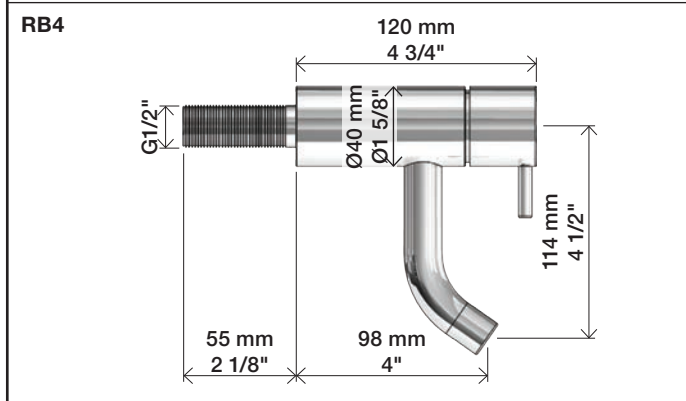

**VOLA RB1, RB3, RB4
VOLA SH1**

Fitting instruction
Montageanleitung
Monteringsvejledning
Monteringsvægledning
Montage hanleiding
Manuel de montage

RB1, RB3, RB4:

04/00187
04/00303

www.vola.com

vola

RB1- RB3 - RB4 -SH1
V5_40999835 - 27-11-2023