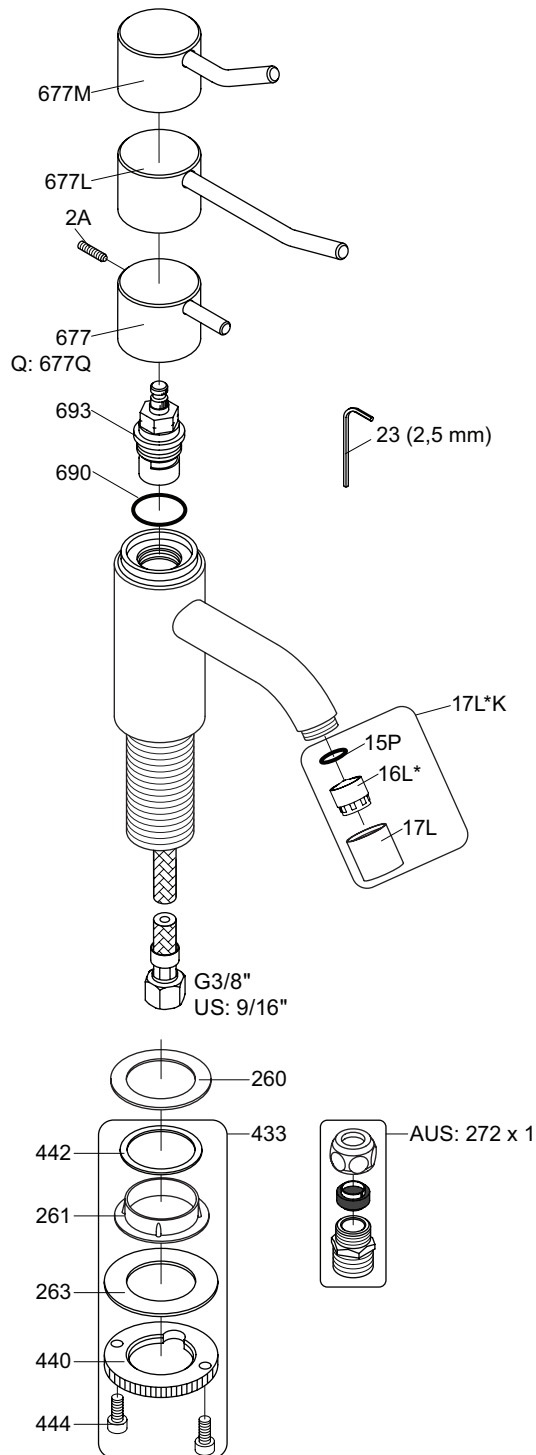

**VOLA RB1, RB3, RB4  
VOLA SH1**

Fitting instruction  
Montageanleitung  
Monteringsvejledning  
Monteringsvægledning  
Montage hanleiding  
Manuel de montage

RB1, RB3, RB4:

04/00187  
04/00303

www.vola.com

vola

RB1- RB3 - RB4 -SH1  
V5\_40999835 - 27-11-2023

3

4

5

6

RB1, RB3

RB4

SH1

- NR.7/L/M: VR2A, VR677/L/M
- \*VR17L4K: VR15P, VR16L4, VR17L (US Standard)
- \*VR17L5K: VR15P, VR16L5, VR17L
- \*VR17L9K: VR15P, VR16L9, VR17L
- \*VR17LSK: VR15P, VR16LS, VR17L
- VR433: VR261, VR263, VR440, VR442, 2xVR444
- VR693K: VR23, VR693

### RB1 Family:

RB1: /150  
 RB1L: /150  
 RB1M: /150

Date  
Jan. 23

Rev.  
7

Sheet  
**SB 28.2**