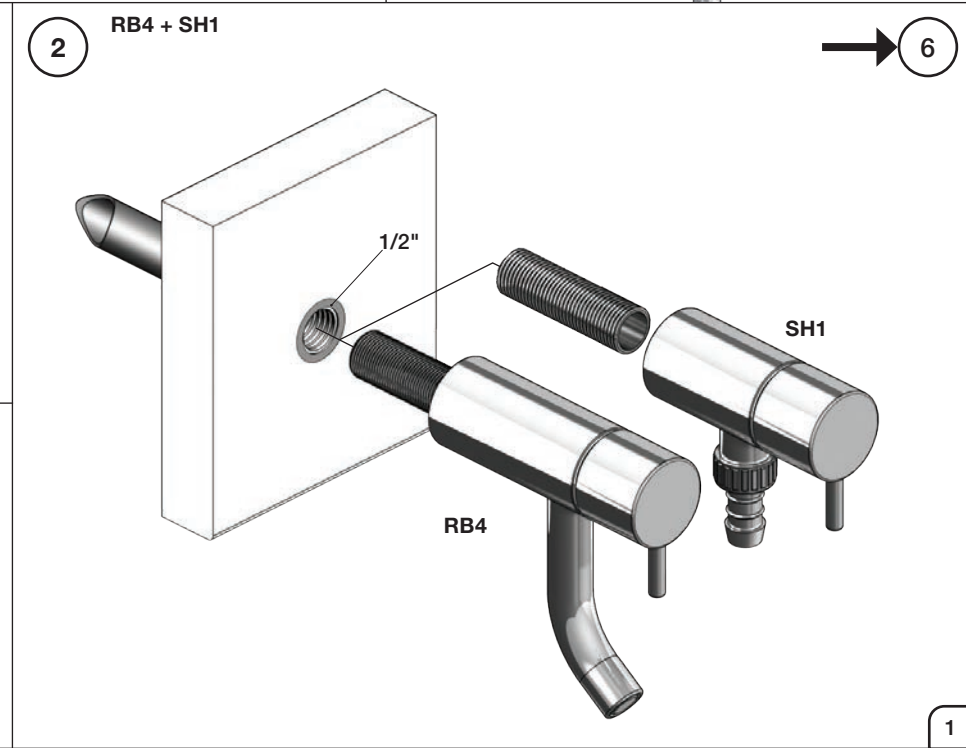

**VOLA RB1, RB3, RB4  
VOLA SH1**

Fitting instruction  
Montageanleitung  
Monteringsvejledning  
Monteringsvægledning  
Montage hanleiding  
Manuel de montage

RB1, RB3, RB4:

04/00187  
04/00303

www.vola.com

vola

RB1- RB3 - RB4 -SH1  
V5\_40999835 - 27-11-2023

3

4

5

6

RB1, RB3

RB4

SH1

- NR.7/L/M: VR2A, VR677/L/M
- \*VR17L4K: VR15P, VR16L4, VR17L (US Standard)
- \*VR17L5K: VR15P, VR16L5, VR17L
- \*VR17L9K: VR15P, VR16L9, VR17L
- \*VR17LSK: VR15P, VR16LS, VR17L
- VR433: VR261, VR263, VR440, VR442, 2xVR444
- VR693K: VR23, VR693