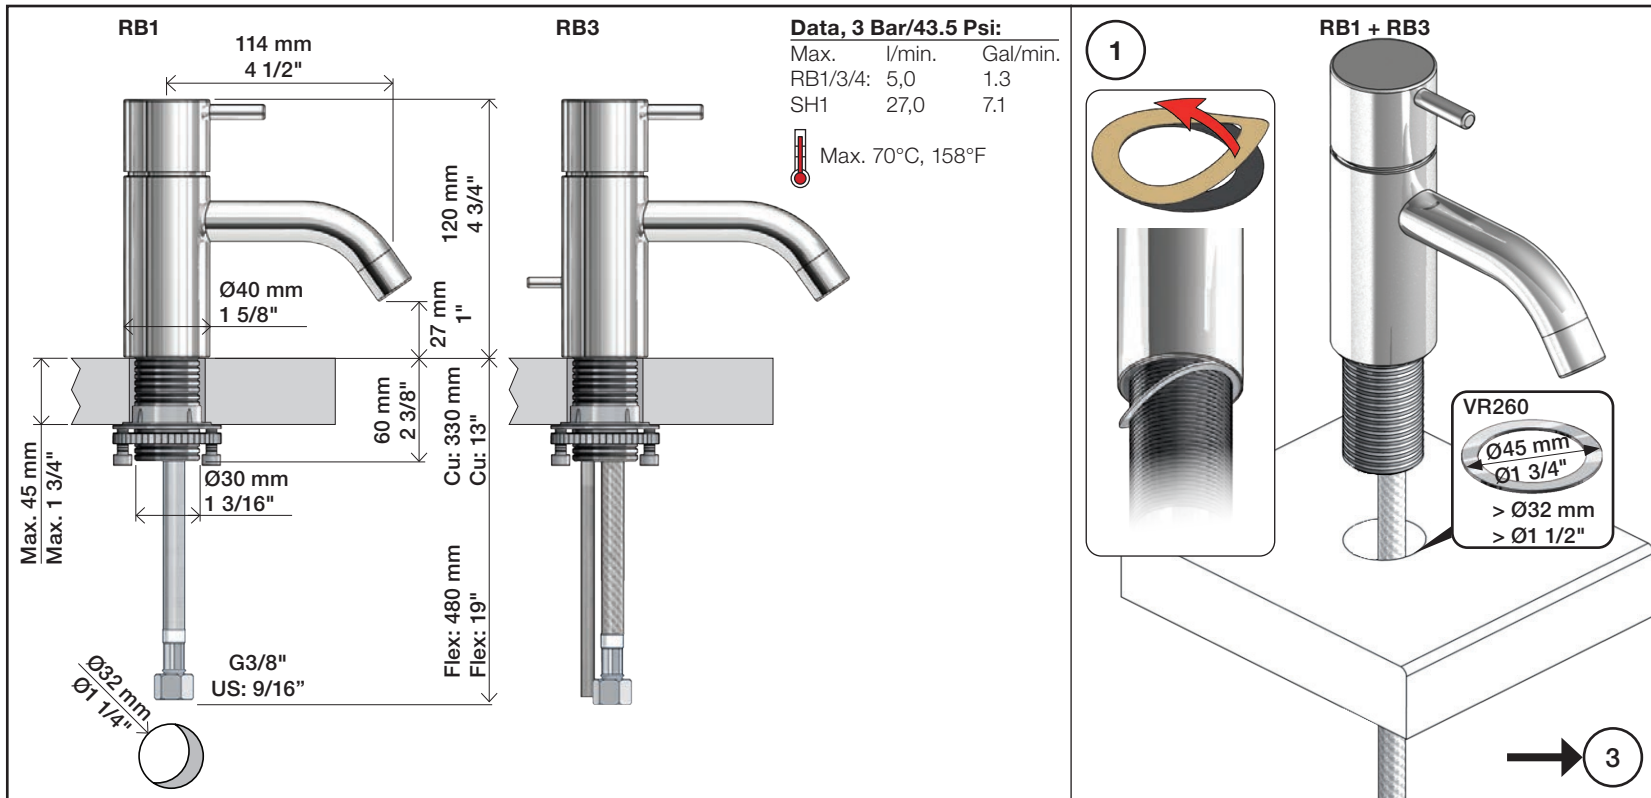

**VOLA RB1, RB3, RB4  
VOLA SH1**

Fitting instruction  
Montageanleitung  
Monteringsvejledning  
Monteringsvægledning  
Montage hanleiding  
Manuel de montage

RB1, RB3, RB4:

04/00187  
04/00303

www.vola.com

vola

RB1- RB3 - RB4 -SH1  
V5\_40999835 - 27-11-2023

3

4

5

6

RB1, RB3

RB4

SH1

- NR.7/L/M: VR2A, VR677/L/M
- \*VR17L4K: VR15P, VR16L4, VR17L (US Standard)
- \*VR17L5K: VR15P, VR16L5, VR17L
- \*VR17L9K: VR15P, VR16L9, VR17L
- \*VR17LSK: VR15P, VR16LS, VR17L
- VR433: VR261, VR263, VR440, VR442, 2xVR444
- VR693K: VR23, VR693