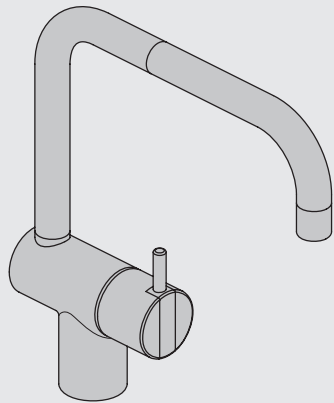

VOLA KV1

Fitting instruction
 Montageanleitung
 Monteringsvejledning
 Monteringsvægledning
 Montage hanleiding
 Manuel de montage

 **GODKENDT
 TIL DRILLEKVVAND**
 04/00019
 04/00021

Data, 3 Bar /43.5 Psi: