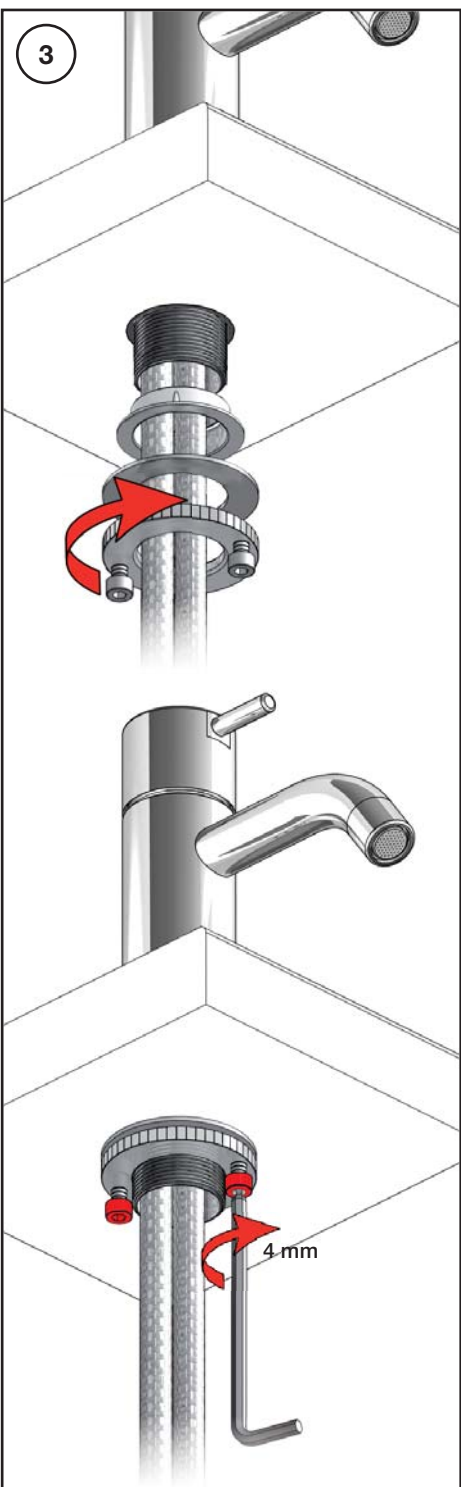

VOLA HV1, HV3, HV4

Fitting instruction
 Montageanleitung
 Monteringsvejledning
 Monteringsvægledning
 Montage hanleiding
 Manuel de montage

HV1, HV3:
 04/00020
 04/00028

HV1, HV3	L	H	h
Std.:	114 mm 4 1/2"	120 mm 4 3/4"	27 mm 1"
+30:	114 mm 4 1/2"	150 mm 6"	56 mm 2 1/4"
/150:	150 mm 6"	120 mm 4 3/4"	27 mm 1"
+30/150:	150 mm 6"	150 mm 6"	56 mm 2 1/4"
+170:	114 mm 4 1/2"	290 mm 11 1/2"	197 mm 7 3/4"
+170/150:	150 mm 6"	290 mm 11 1/2"	197 mm 7 3/4"

Data, 3 Bar:

	Max. l/min.	Gal/min.
HV1/3:	5,0	1,3
HV4	9,0	2,0

Max. 70°C, 158°F

www.vola.com
 HV1/HV3/HV4_V3_40999827

- | | |
|------------|--|
| VR277K: | VR22, VR269, VR277 |
| *VR17L4K: | VR15P, VR16L4, VR17L (US-Standard) |
| *VR17L5K: | VR15P, VR16L5, VR17L (Standard) |
| *VR17L9K: | VR15P, VR16L9, VR17L (Japan Standard) |
| *VR17LSK: | VR15P, VR16LS, VR17L |
| VR297/L/M: | VR20, VR22, VR269, VR273/L/M, VR277, VR294, VR295, VR296 |
| VR433: | VR261, VR263, VR440, VR442, 2xVR444 |
| NR.10/L/M: | VR20, VR22, VR273/L/M, VR294, VR295 |