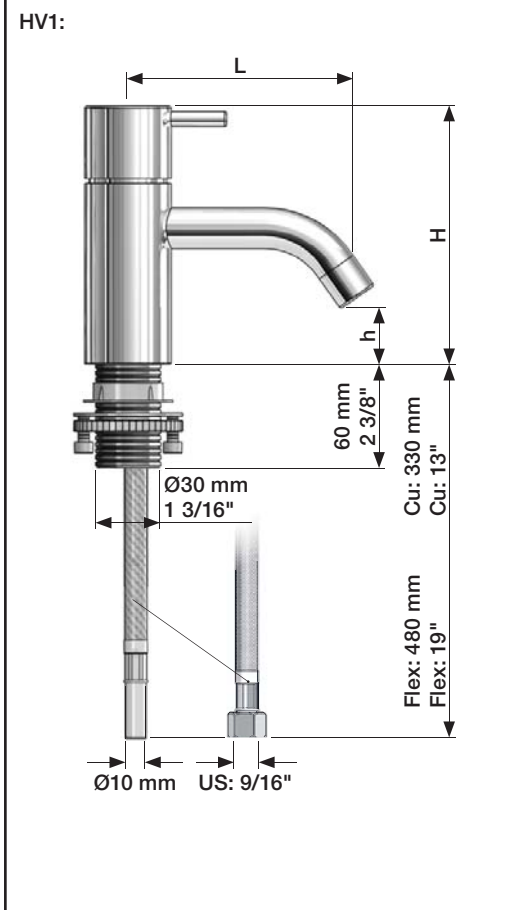

VOLA HV1, HV3, HV4

Fitting instruction
 Montageanleitung
 Monteringsvejledning
 Monteringsvægledning
 Montage hanleiding
 Manuel de montage

HV1, HV3:
 04/00020
 04/00028

HV1, HV3	L	H	h
Std.:	114 mm 4 1/2"	120 mm 4 3/4"	27 mm 1"
+30:	114 mm 4 1/2"	150 mm 6"	56 mm 2 1/4"
/150:	150 mm 6"	120 mm 4 3/4"	27 mm 1"
+30/150:	150 mm 6"	150 mm 6"	56 mm 2 1/4"
+170:	114 mm 4 1/2"	290 mm 11 1/2"	197 mm 7 3/4"
+170/150:	150 mm 6"	290 mm 11 1/2"	197 mm 7 3/4"

Data, 3 Bar:

	Max. l/min.	Gal/min.
HV1/3:	5,0	1,3
HV4	9,0	2,0

Max. 70°C, 158°F

www.vola.com
 HV1/HV3/HV4_V3_40999827

- | | |
|------------|--|
| VR277K: | VR22, VR269, VR277 |
| *VR17L4K: | VR15P, VR16L4, VR17L (US-Standard) |
| *VR17L5K: | VR15P, VR16L5, VR17L (Standard) |
| *VR17L9K: | VR15P, VR16L9, VR17L (Japan Standard) |
| *VR17LSK: | VR15P, VR16LS, VR17L |
| VR297/L/M: | VR20, VR22, VR269, VR273/L/M, VR277, VR294, VR295, VR296 |
| VR433: | VR261, VR263, VR440, VR442, 2xVR444 |
| NR.10/L/M: | VR20, VR22, VR273/L/M, VR294, VR295 |