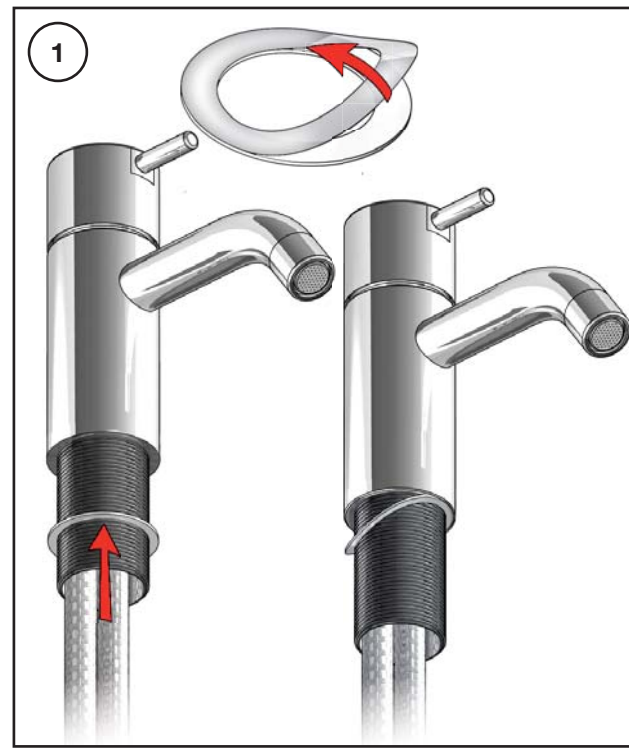

VOLA HV1, HV3, HV4

Fitting instruction
 Montageanleitung
 Monteringsvejledning
 Monteringsvægledning
 Montage hanleiding
 Manuel de montage

HV1, HV3:
 04/00020
 04/00028

HV1, HV3	L	H	h
Std.:	114 mm 4 1/2"	120 mm 4 3/4"	27 mm 1"
+30:	114 mm 4 1/2"	150 mm 6"	56 mm 2 1/4"
/150:	150 mm 6"	120 mm 4 3/4"	27 mm 1"
+30/150:	150 mm 6"	150 mm 6"	56 mm 2 1/4"
+170:	114 mm 4 1/2"	290 mm 11 1/2"	197 mm 7 3/4"
+170/150:	150 mm 6"	290 mm 11 1/2"	197 mm 7 3/4"

Data, 3 Bar:

	Max. l/min.	Gal/min.
HV1/3:	5,0	1,3
HV4	9,0	2,0

Max. 70°C, 158°F

www.vola.com
 HV1/HV3/HV4_V3_40999827

- | | |
|------------|--|
| VR277K: | VR22, VR269, VR277 |
| *VR17L4K: | VR15P, VR16L4, VR17L (US-Standard) |
| *VR17L5K: | VR15P, VR16L5, VR17L (Standard) |
| *VR17L9K: | VR15P, VR16L9, VR17L (Japan Standard) |
| *VR17LSK: | VR15P, VR16LS, VR17L |
| VR297/L/M: | VR20, VR22, VR269, VR273/L/M, VR277, VR294, VR295, VR296 |
| VR433: | VR261, VR263, VR440, VR442, 2xVR444 |
| NR.10/L/M: | VR20, VR22, VR273/L/M, VR294, VR295 |