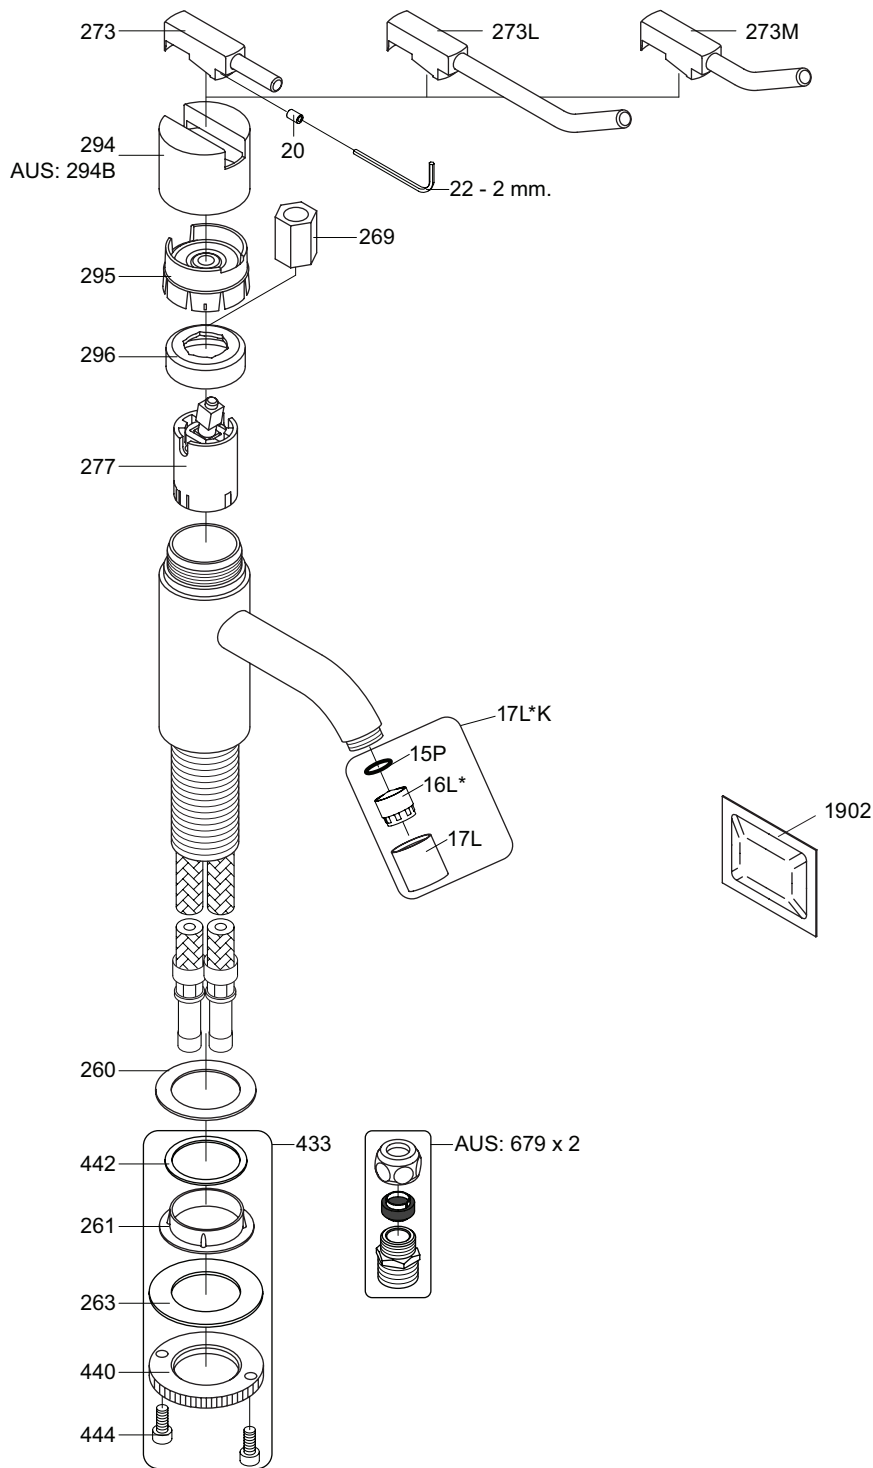

VOLA HV1, HV3, HV4

Fitting instruction
 Montageanleitung
 Monteringsvejledning
 Monteringsvægledning
 Montage hanleiding
 Manuel de montage

HV1, HV3:
 04/00020
 04/00028

HV1, HV3	L	H	h
Std.:	114 mm 4 1/2"	120 mm 4 3/4"	27 mm 1"
+30:	114 mm 4 1/2"	150 mm 6"	56 mm 2 1/4"
/150:	150 mm 6"	120 mm 4 3/4"	27 mm 1"
+30/150:	150 mm 6"	150 mm 6"	56 mm 2 1/4"
+170:	114 mm 4 1/2"	290 mm 11 1/2"	197 mm 7 3/4"
+170/150:	150 mm 6"	290 mm 11 1/2"	197 mm 7 3/4"

Data, 3 Bar:

	Max. l/min.	Gal/min.
HV1/3:	5,0	1,3
HV4	9,0	2,0

Max. 70°C, 158°F

www.vola.com
 HV1/HV3/HV4_V3_40999827

- | | |
|------------|--|
| VR277K: | VR22, VR269, VR277 |
| *VR17L4K: | VR15P, VR16L4, VR17L (US-Standard) |
| *VR17L5K: | VR15P, VR16L5, VR17L (Standard) |
| *VR17L9K: | VR15P, VR16L9, VR17L (Japan Standard) |
| *VR17LSK: | VR15P, VR16LS, VR17L |
| VR297/L/M: | VR20, VR22, VR269, VR273/L/M, VR277, VR294, VR295, VR296 |
| VR433: | VR261, VR263, VR440, VR442, 2xVR444 |
| NR.10/L/M: | VR20, VR22, VR273/L/M, VR294, VR295 |