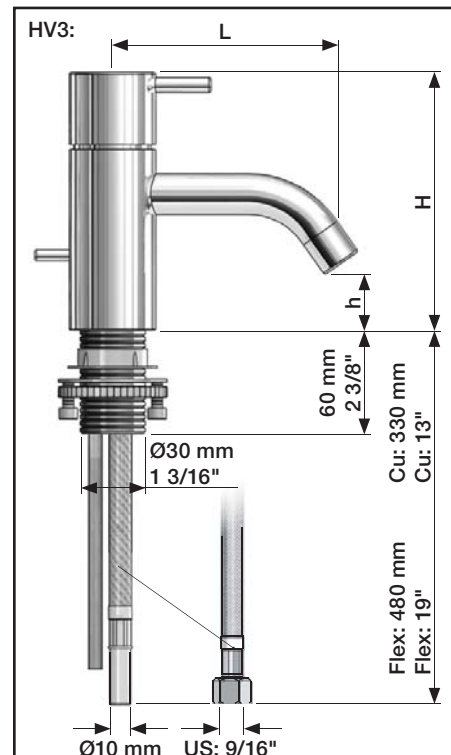

VOLA HV1, HV3, HV4

Fitting instruction
 Montageanleitung
 Monteringsvejledning
 Monteringsvægledning
 Montage hanleiding
 Manuel de montage

HV1, HV3:
 04/00020
 04/00028

HV1, HV3	L	H	h
Std.:	114 mm 4 1/2"	120 mm 4 3/4"	27 mm 1"
+30:	114 mm 4 1/2"	150 mm 6"	56 mm 2 1/4"
/150:	150 mm 6"	120 mm 4 3/4"	27 mm 1"
+30/150:	150 mm 6"	150 mm 6"	56 mm 2 1/4"
+170:	114 mm 4 1/2"	290 mm 11 1/2"	197 mm 7 3/4"
+170/150:	150 mm 6"	290 mm 11 1/2"	197 mm 7 3/4"

Data, 3 Bar:

	Max. l/min.	Gal/min.
HV1/3:	5,0	1,3
HV4	9,0	2,0

Max. 70°C, 158°F

www.vola.com
 HV1/HV3/HV4_V3_40999827

- | | |
|------------|--|
| VR277K: | VR22, VR269, VR277 |
| *VR17L4K: | VR15P, VR16L4, VR17L (US-Standard) |
| *VR17L5K: | VR15P, VR16L5, VR17L (Standard) |
| *VR17L9K: | VR15P, VR16L9, VR17L (Japan Standard) |
| *VR17LSK: | VR15P, VR16LS, VR17L |
| VR297/L/M: | VR20, VR22, VR269, VR273/L/M, VR277, VR294, VR295, VR296 |
| VR433: | VR261, VR263, VR440, VR442, 2xVR444 |
| NR.10/L/M: | VR20, VR22, VR273/L/M, VR294, VR295 |