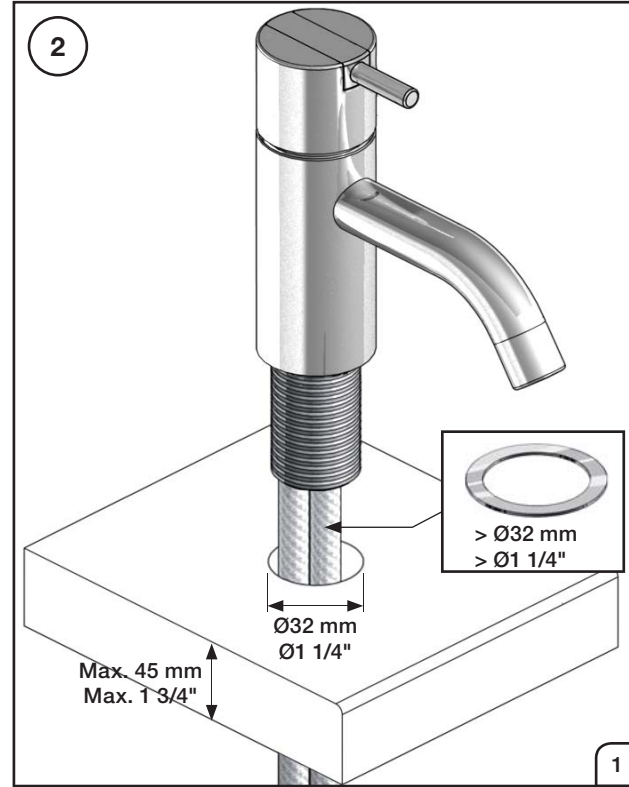

VOLA HV1, HV3, HV4

Fitting instruction
 Montageanleitung
 Monteringsvejledning
 Monteringsvægledning
 Montage hanleiding
 Manuel de montage

HV1, HV3:
 04/00020
 04/00028

HV1, HV3	L	H	h
Std.:	114 mm 4 1/2"	120 mm 4 3/4"	27 mm 1"
+30:	114 mm 4 1/2"	150 mm 6"	56 mm 2 1/4"
/150:	150 mm 6"	120 mm 4 3/4"	27 mm 1"
+30/150:	150 mm 6"	150 mm 6"	56 mm 2 1/4"
+170:	114 mm 4 1/2"	290 mm 11 1/2"	197 mm 7 3/4"
+170/150:	150 mm 6"	290 mm 11 1/2"	197 mm 7 3/4"

Data, 3 Bar:

	Max. l/min.	Gal/min.
HV1/3:	5,0	1,3
HV4	9,0	2,0

Max. 70°C, 158°F

www.vola.com
 HV1/HV3/HV4_V3_40999827

- | | |
|------------|--|
| VR277K: | VR22, VR269, VR277 |
| *VR17L4K: | VR15P, VR16L4, VR17L (US-Standard) |
| *VR17L5K: | VR15P, VR16L5, VR17L (Standard) |
| *VR17L9K: | VR15P, VR16L9, VR17L (Japan Standard) |
| *VR17LSK: | VR15P, VR16LS, VR17L |
| VR297/L/M: | VR20, VR22, VR269, VR273/L/M, VR277, VR294, VR295, VR296 |
| VR433: | VR261, VR263, VR440, VR442, 2xVR444 |
| NR.10/L/M: | VR20, VR22, VR273/L/M, VR294, VR295 |