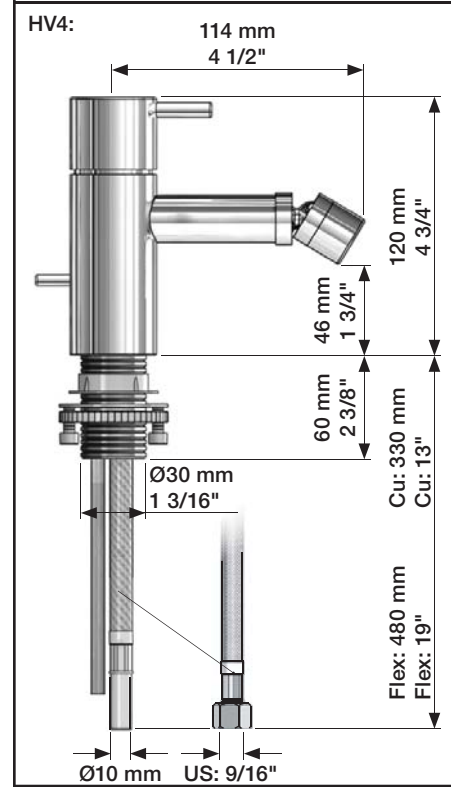

VOLA HV1, HV3, HV4

Fitting instruction
 Montageanleitung
 Monteringsvejledning
 Monteringsvægledning
 Montage hanleiding
 Manuel de montage

HV1, HV3:
 04/00020
 04/00028

HV1, HV3	L	H	h
Std.:	114 mm 4 1/2"	120 mm 4 3/4"	27 mm 1"
+30:	114 mm 4 1/2"	150 mm 6"	56 mm 2 1/4"
/150:	150 mm 6"	120 mm 4 3/4"	27 mm 1"
+30/150:	150 mm 6"	150 mm 6"	56 mm 2 1/4"
+170:	114 mm 4 1/2"	290 mm 11 1/2"	197 mm 7 3/4"
+170/150:	150 mm 6"	290 mm 11 1/2"	197 mm 7 3/4"

Data, 3 Bar:

	Max. l/min.	Gal/min.
HV1/3:	5,0	1,3
HV4	9,0	2,0

Max. 70°C, 158°F

www.vola.com
 HV1/HV3/HV4_V3_40999827

- | | |
|------------|--|
| VR277K: | VR22, VR269, VR277 |
| *VR17L4K: | VR15P, VR16L4, VR17L (US-Standard) |
| *VR17L5K: | VR15P, VR16L5, VR17L (Standard) |
| *VR17L9K: | VR15P, VR16L9, VR17L (Japan Standard) |
| *VR17LSK: | VR15P, VR16LS, VR17L |
| VR297/L/M: | VR20, VR22, VR269, VR273/L/M, VR277, VR294, VR295, VR296 |
| VR433: | VR261, VR263, VR440, VR442, 2xVR444 |
| NR.10/L/M: | VR20, VR22, VR273/L/M, VR294, VR295 |