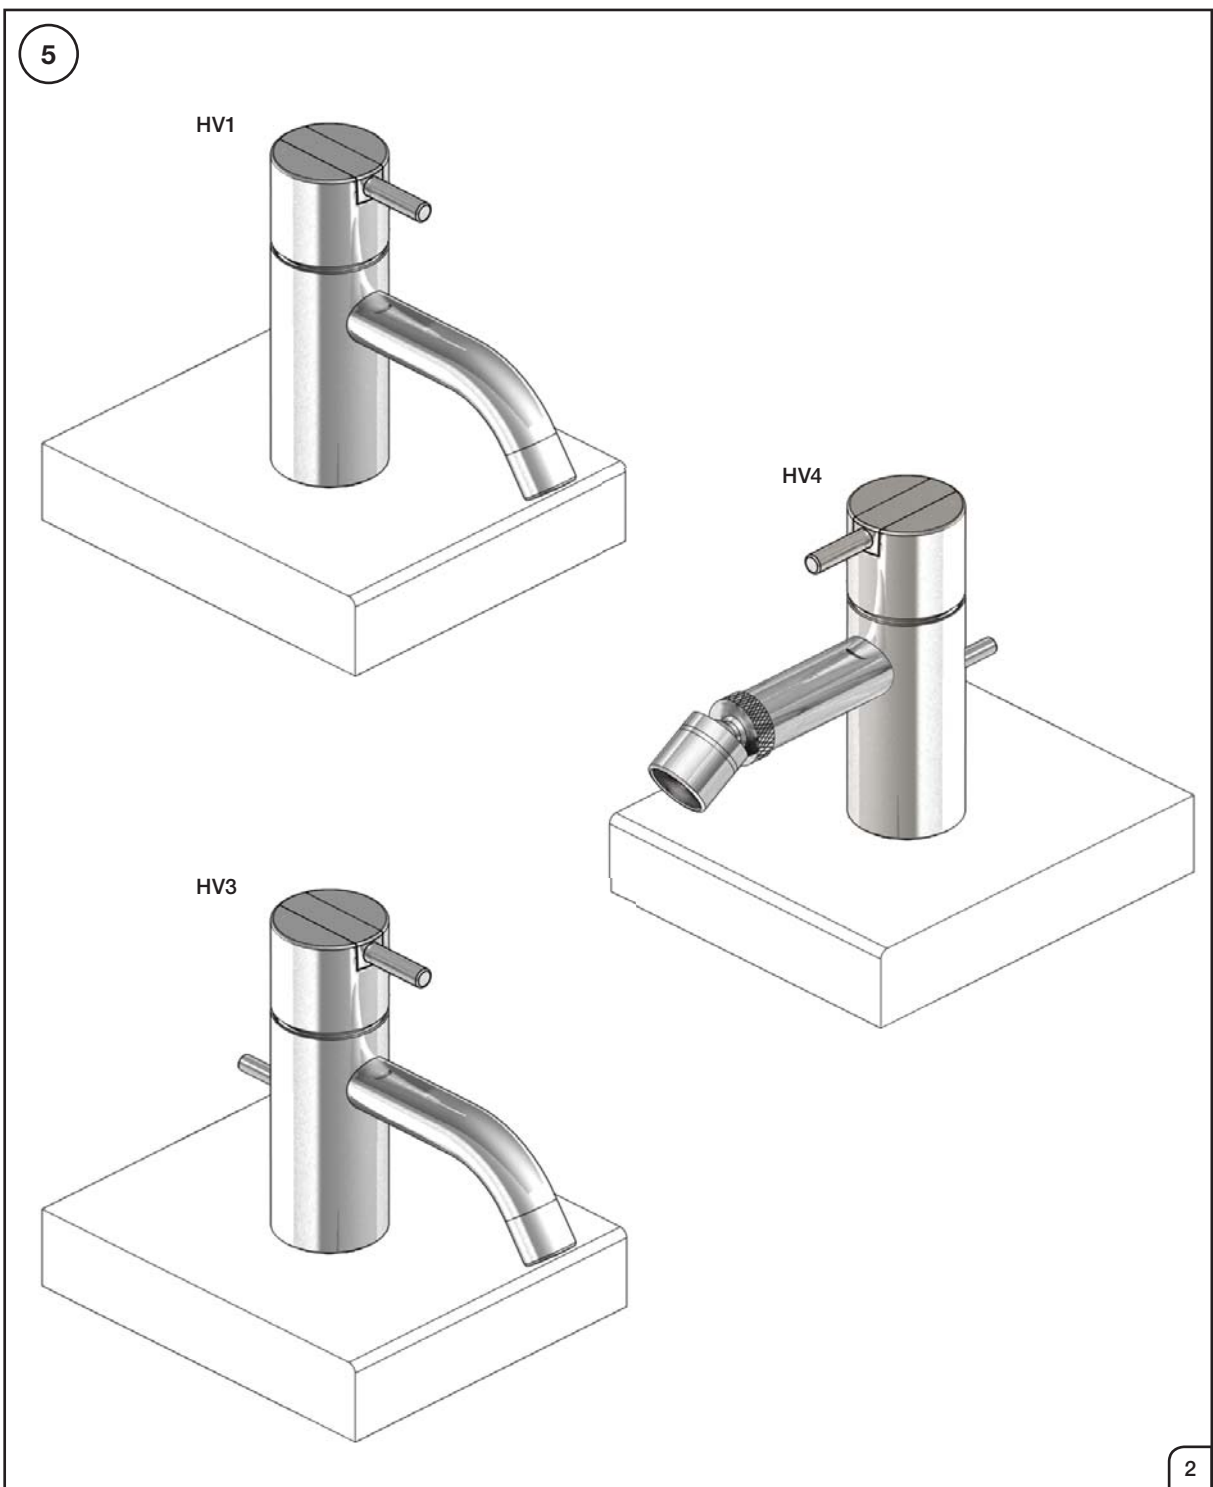

VOLA HV1, HV3, HV4

Fitting instruction
 Montageanleitung
 Monteringsvejledning
 Monteringsvægledning
 Montage hanleiding
 Manuel de montage

HV1, HV3:
 04/00020
 04/00028

HV1, HV3	L	H	h
Std.:	114 mm 4 1/2"	120 mm 4 3/4"	27 mm 1"
+30:	114 mm 4 1/2"	150 mm 6"	56 mm 2 1/4"
/150:	150 mm 6"	120 mm 4 3/4"	27 mm 1"
+30/150:	150 mm 6"	150 mm 6"	56 mm 2 1/4"
+170:	114 mm 4 1/2"	290 mm 11 1/2"	197 mm 7 3/4"
+170/150:	150 mm 6"	290 mm 11 1/2"	197 mm 7 3/4"

Data, 3 Bar:

	Max. l/min.	Gal/min.
HV1/3:	5,0	1,3
HV4	9,0	2,0

Max. 70°C, 158°F

www.vola.com
 HV1/HV3/HV4_V3_40999827

- | | |
|------------|--|
| VR277K: | VR22, VR269, VR277 |
| *VR17L4K: | VR15P, VR16L4, VR17L (US-Standard) |
| *VR17L5K: | VR15P, VR16L5, VR17L (Standard) |
| *VR17L9K: | VR15P, VR16L9, VR17L (Japan Standard) |
| *VR17LSK: | VR15P, VR16LS, VR17L |
| VR297/L/M: | VR20, VR22, VR269, VR273/L/M, VR277, VR294, VR295, VR296 |
| VR433: | VR261, VR263, VR440, VR442, 2xVR444 |
| NR.10/L/M: | VR20, VR22, VR273/L/M, VR294, VR295 |