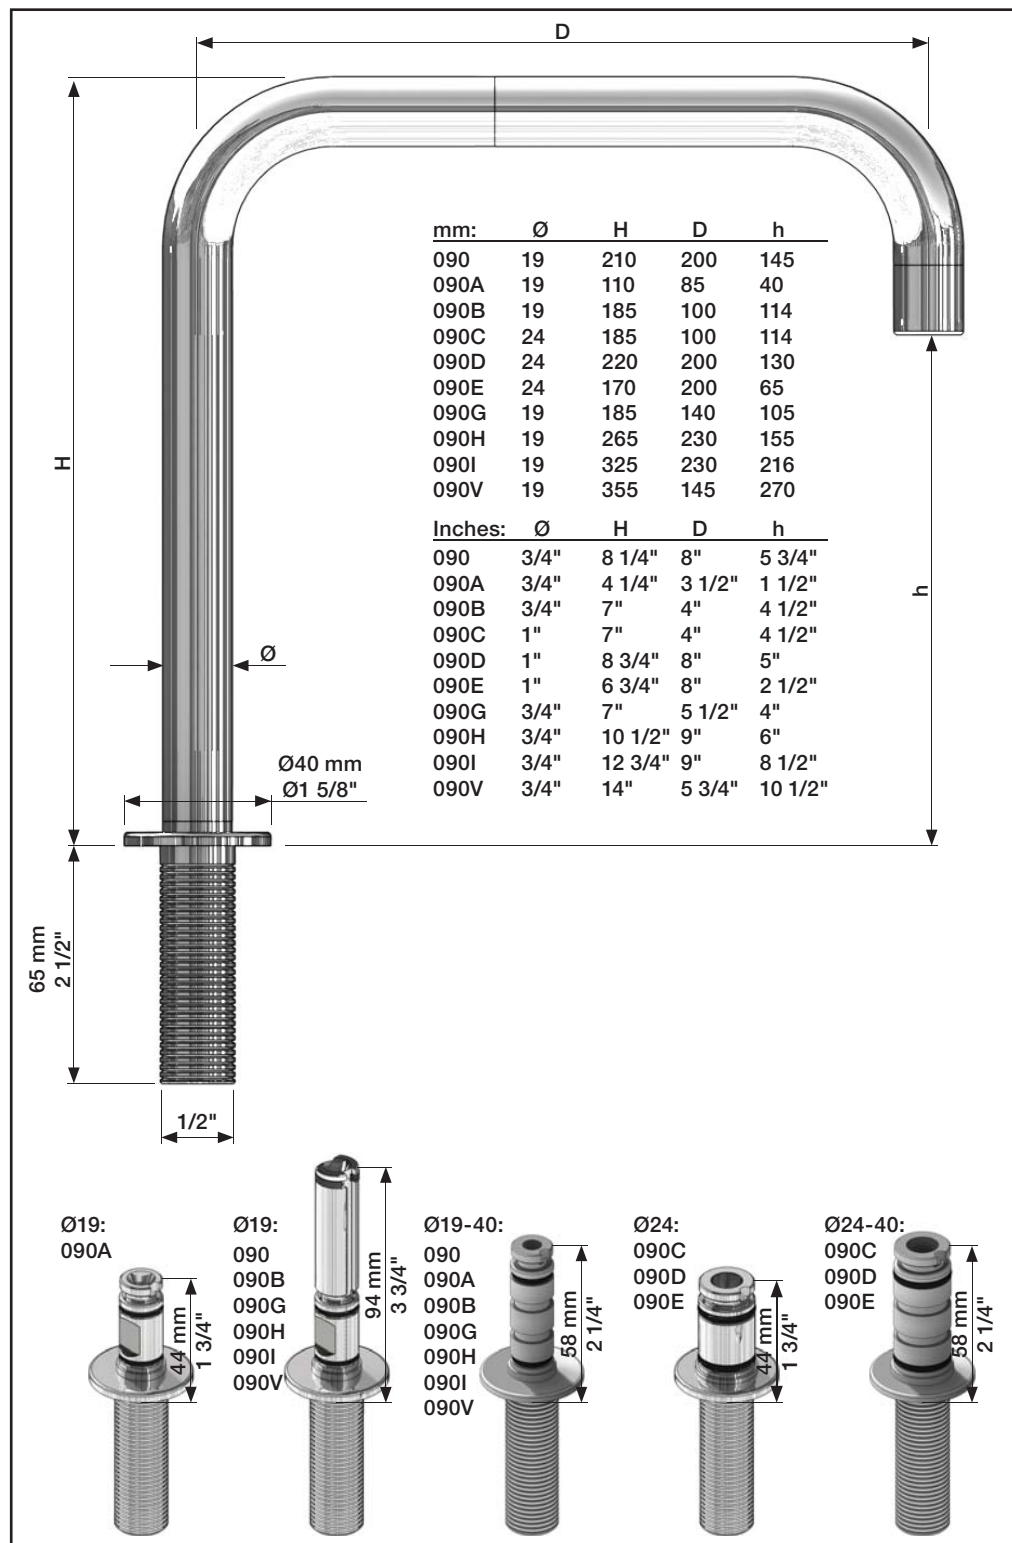

VOLA 090, 090A, 090B:
 VOLA 090C, 090D, 090E:
 VOLA 090G, 090H, 090I, 090V:

1 - 4

VOLA 090FM:

5

Fitting instruction Monteringsvægledning
 Montageanleitung Montage hanledning
 Monteringsvejledning Manuel de montage

www.vola.com

vola

mnt_090_V3_40999824

VR17L9K: VR15P, VR16L9, VR17L
 VR437: VR98, 2xVR444, VR450, VR451

vola
 Lunavej 2
 DK-8700 Horsens
 Tlf : + 45 7023 5500
 sales@vola.com
 www.vola.com

VOLA 090H

Date
 Apr. 12