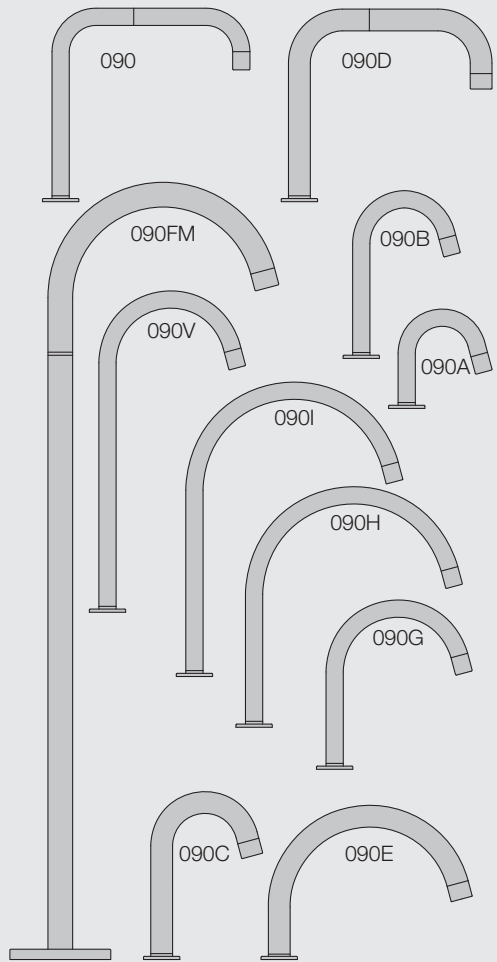

VOLA 090, 090A, 090B:
 VOLA 090C, 090D, 090E:
 VOLA 090G, 090H, 090I, 090V:

1 - 4

VOLA 090FM:

5

Fitting instruction Monteringsvægledning
 Montageanleitung Montage hanledning
 Monteringsvejledning Manuel de montage

www.vola.com

vola

mnt_090_V3_40999824

VR17L9K: VR15P, VR16L9, VR17L
 VR437: VR98, 2xVR444, VR450, VR451

vola
 Lunavej 2
 DK-8700 Horsens
 Tlf : + 45 7023 5500
 sales@vola.com
 www.vola.com

VOLA 090H

Date
 Apr. 12