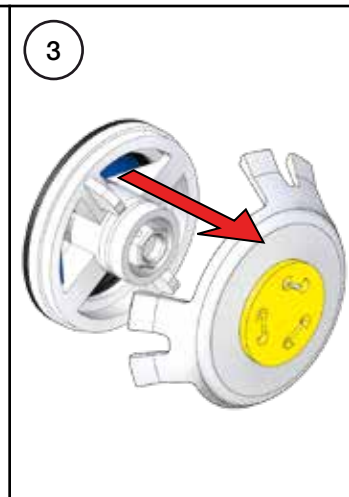

VOLA A23, A24

Fitting instruction
 Montageanleitung
 Monteringsvejledning
 Monteringsvægledning
 Montage hanleiding
 Manuel de montage

8

EN1717 Pipe interrupter
Rohrunterbrecher
Rørafbryder

Not included.
Nicht enthalten.
Ikke inkludert.

Röravbrytare
Buisonderbreker
Disconnecteur à encastrer

Ingår inte.
Niet meegeleverd.
Non inclus.

10

9

11

12

13

14