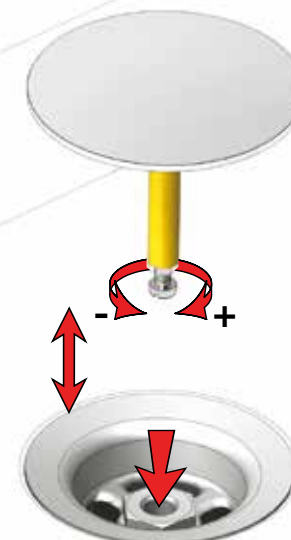

VOLA A23, A24

Fitting instruction
 Montageanleitung
 Monteringsvejledning
 Monteringsvægledning
 Montage hanleiding
 Manuel de montage

8

EN1717 Pipe interrupter
Rohrunterbrecher
Rørafbryder

Not included.
Nicht enthalten.
Ikke inkludert.

Röravbrytare
Buisonderbreker
Disconnecteur à encastrer

Ingår inte.
Niet meegeleverd.
Non inclus.

10

9

11

12

13

14