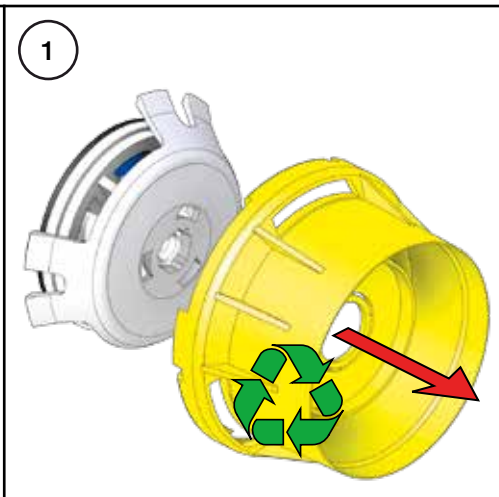

VOLA A23, A24

Fitting instruction
 Montageanleitung
 Monteringsvejledning
 Monteringsvægledning
 Montage hanleiding
 Manuel de montage

8

EN1717 Pipe interrupter
Rohrunterbrecher
Rørafbryder

Not included.
Nicht enthalten.
Ikke inkludert.

Röravbrytare
Buisonderbreker
Disconnecteur à encastrer

Ingår inte.
Niet meegeleverd.
Non inclus.

10

9

11

12

13

14