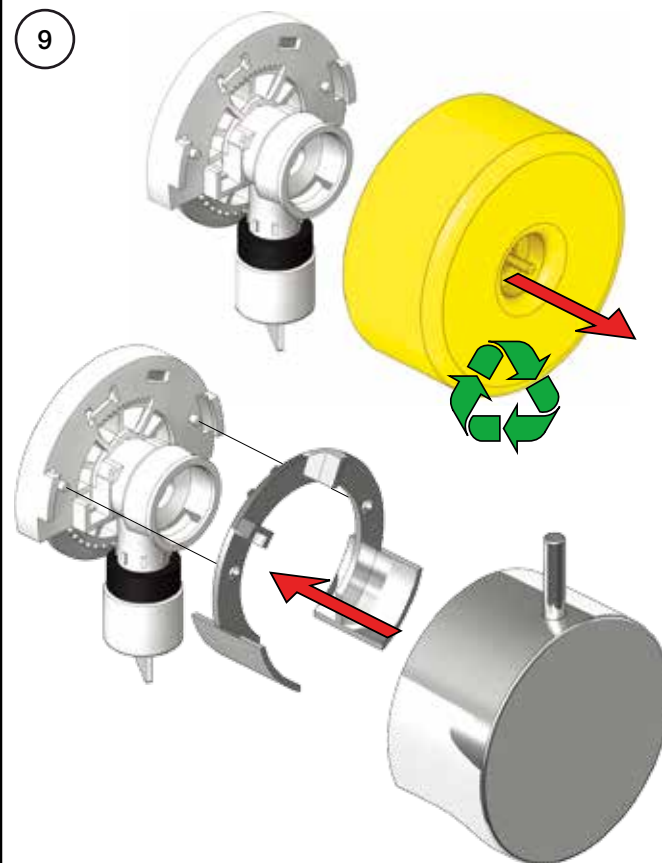

VOLA A23, A24

Fitting instruction
 Montageanleitung
 Monteringsvejledning
 Monteringsvægledning
 Montage hanleiding
 Manuel de montage

8

EN1717 Pipe interrupter
Rohrunterbrecher
Rørafbryder

Not included.
Nicht enthalten.
Ikke inkludert.

Röravbrytare
Buisonderbreker
Disconnecteur à encastrer

Ingår inte.
Niet meegeleverd.
Non inclus.

10

9

11

12

13

14