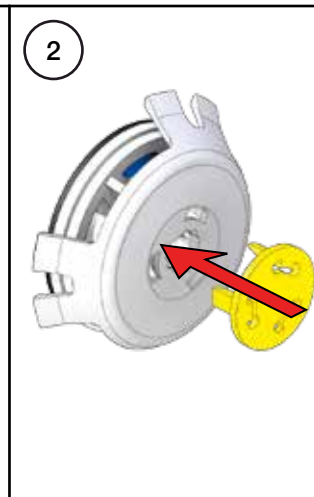

VOLA A23, A24

Fitting instruction
 Montageanleitung
 Monteringsvejledning
 Monteringsvægledning
 Montage hanleiding
 Manuel de montage

8

EN1717 Pipe interrupter
Rohrunterbrecher
Rørafbryder

Not included.
Nicht enthalten.
Ikke inkludert.

Röravbrytare
Buisonderbreker
Disconnecteur à encastrer

Ingår inte.
Niet meegeleverd.
Non inclus.

10

9

11

12

13

14