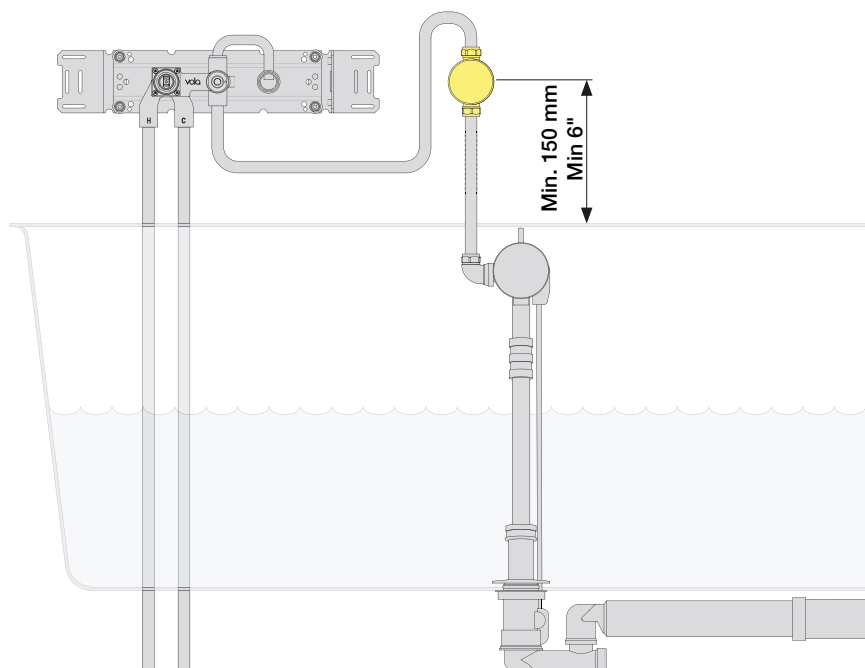

VOLA A23, A24

Fitting instruction
 Montageanleitung
 Monteringsvejledning
 Monteringsvægledning
 Montage hanleiding
 Manuel de montage

8

EN1717 Pipe interrupter
Rohrunterbrecher
Rørafbryder

Not included.
Nicht enthalten.
Ikke inkludert.

Röravbrytare
Buisonderbreker
Disconnecteur à encastrer

Ingår inte.
Niet meegeleverd.
Non inclus.

10

9

11

12

13

14