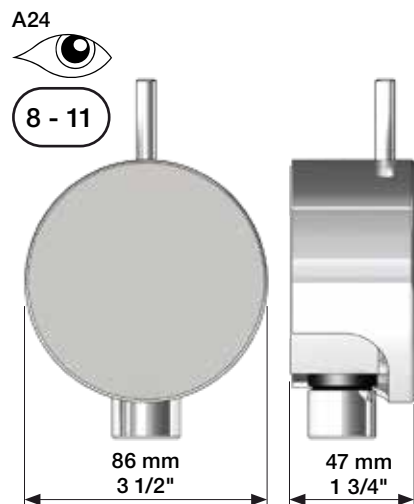

VOLA A23, A24

Fitting instruction
 Montageanleitung
 Monteringsvejledning
 Monteringsvægledning
 Montage hanleiding
 Manuel de montage

8

EN1717 Pipe interrupter
Rohrunterbrecher
Rørafbryder

Not included.
Nicht enthalten.
Ikke inkludert.

Röravbrytare
Buisonderbreker
Disconnecteur à encastrer

Ingår inte.
Niet meegeleverd.
Non inclus.

10

9

11

12

13

14