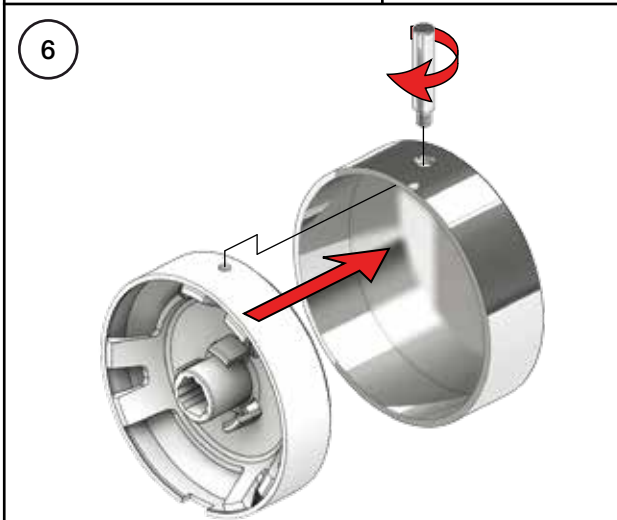

VOLA A23, A24

Fitting instruction
 Montageanleitung
 Monteringsvejledning
 Monteringsvægledning
 Montage hanleiding
 Manuel de montage

8

EN1717 Pipe interrupter
Rohrunterbrecher
Rørafbryder

Not included.
Nicht enthalten.
Ikke inkludert.

Röravbrytare
Buisonderbreker
Disconnecteur à encastrer

Ingår inte.
Niet meegeleverd.
Non inclus.

10

9

11

12

13

14