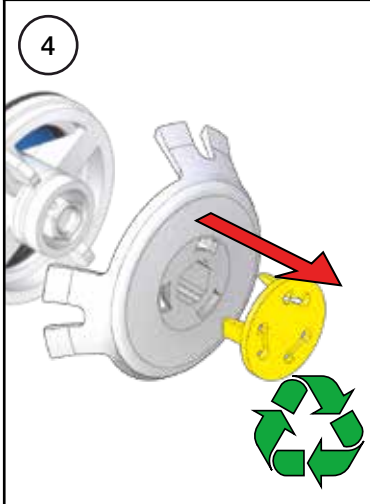

VOLA A23, A24

Fitting instruction
 Montageanleitung
 Monteringsvejledning
 Monteringsvægledning
 Montage hanleiding
 Manuel de montage

8

EN1717 Pipe interrupter
Rohrunterbrecher
Rørafbryder

Not included.
Nicht enthalten.
Ikke inkludert.

Röravbrytare
Buisonderbreker
Disconnecteur à encastrer

Ingår inte.
Niet meegeleverd.
Non inclus.

10

9

11

12

13

14