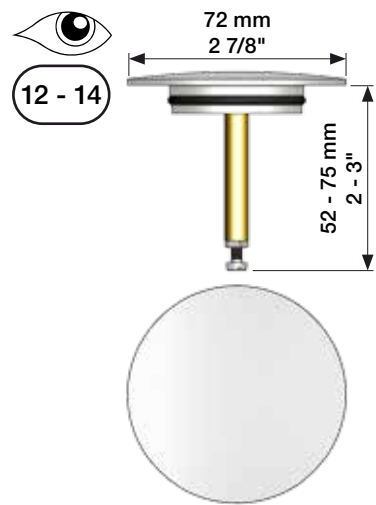

VOLA A23, A24

Fitting instruction
 Montageanleitung
 Monteringsvejledning
 Monteringsvægledning
 Montage hanleiding
 Manuel de montage

8

EN1717 Pipe interrupter
Rohrunterbrecher
Rørafbryder

Not included.
Nicht enthalten.
Ikke inkludert.