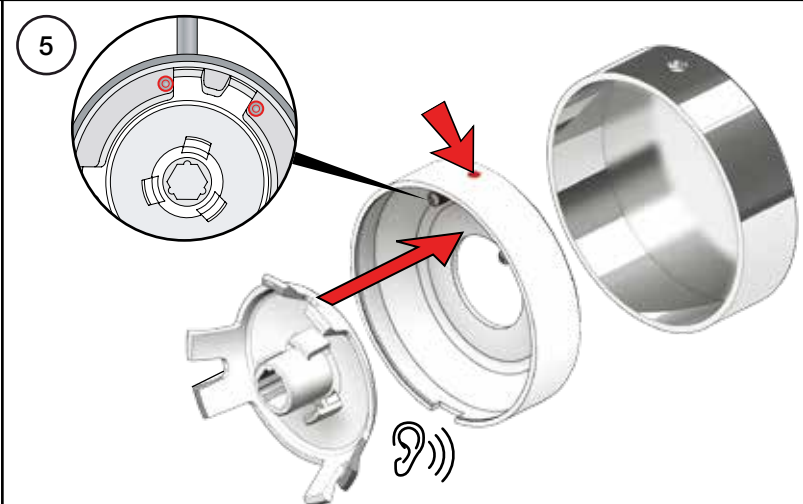

VOLA A23, A24

Fitting instruction
 Montageanleitung
 Monteringsvejledning
 Monteringsvægledning
 Montage hanleiding
 Manuel de montage

8

EN1717 Pipe interrupter
Rohrunterbrecher
Rørafbryder

Not included.
Nicht enthalten.
Ikke inkludert.

Röravbrytare
Buisonderbreker
Disconnecteur à encastrer

Ingår inte.
Niet meegeleverd.
Non inclus.

10

9

11

12

13

14