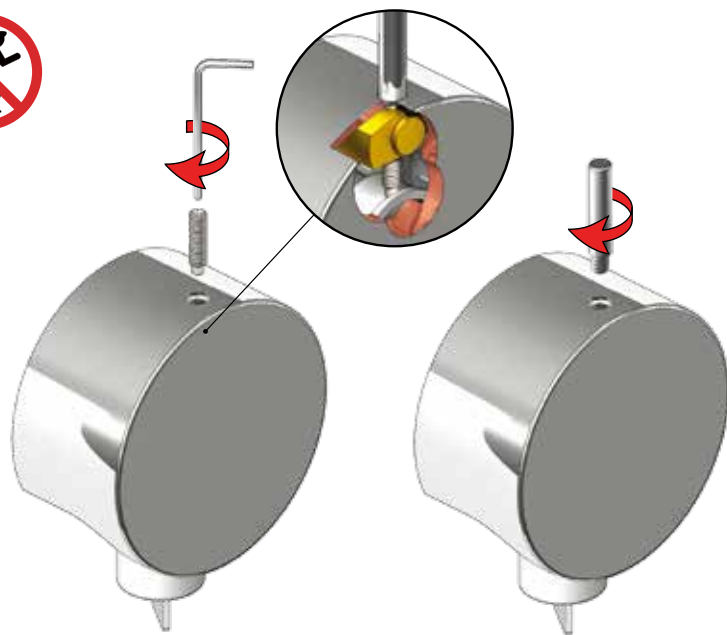

VOLA A23, A24

Fitting instruction
 Montageanleitung
 Monteringsvejledning
 Monteringsvægledning
 Montage hanleiding
 Manuel de montage

8

EN1717 Pipe interrupter
Rohrunterbrecher
Rørafbryder

Not included.
Nicht enthalten.
Ikke inkludert.

Röravbrytare
Buisonderbreker
Disconnecteur à encastrer

Ingår inte.
Niet meegeleverd.
Non inclus.

10

9

11

12

13

14