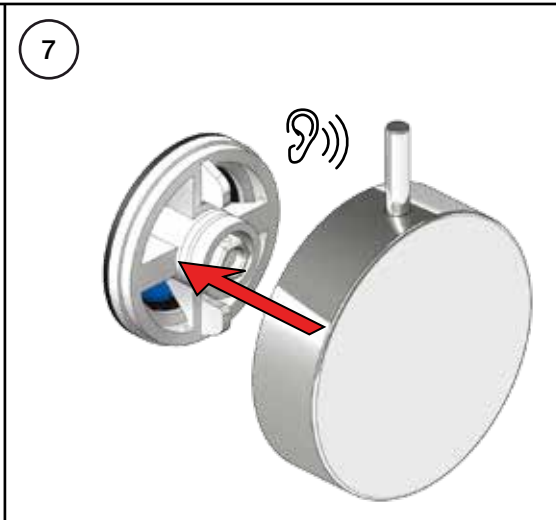

VOLA A23, A24

Fitting instruction
 Montageanleitung
 Monteringsvejledning
 Monteringsvægledning
 Montage hanleiding
 Manuel de montage

8

EN1717 Pipe interrupter
Rohrunterbrecher
Rørafbryder

Not included.
Nicht enthalten.
Ikke inkludert.

Röravbrytare
Buisonderbreker
Disconnecteur à encastrer

Ingår inte.
Niet meegeleverd.
Non inclus.

10

9

11

12

13

14