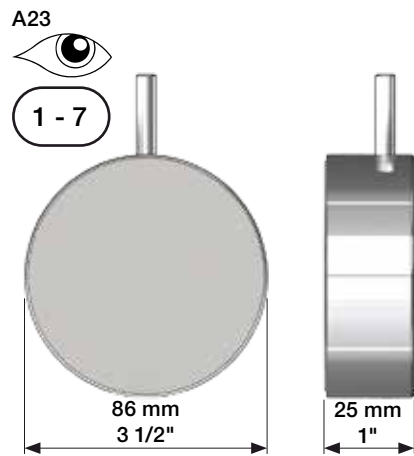

VOLA A23, A24

Fitting instruction
 Montageanleitung
 Monteringsvejledning
 Monteringsvægledning
 Montage hanleiding
 Manuel de montage

8

EN1717 Pipe interrupter
Rohrunterbrecher
Rørafbryder

Not included.
Nicht enthalten.
Ikke inkludert.