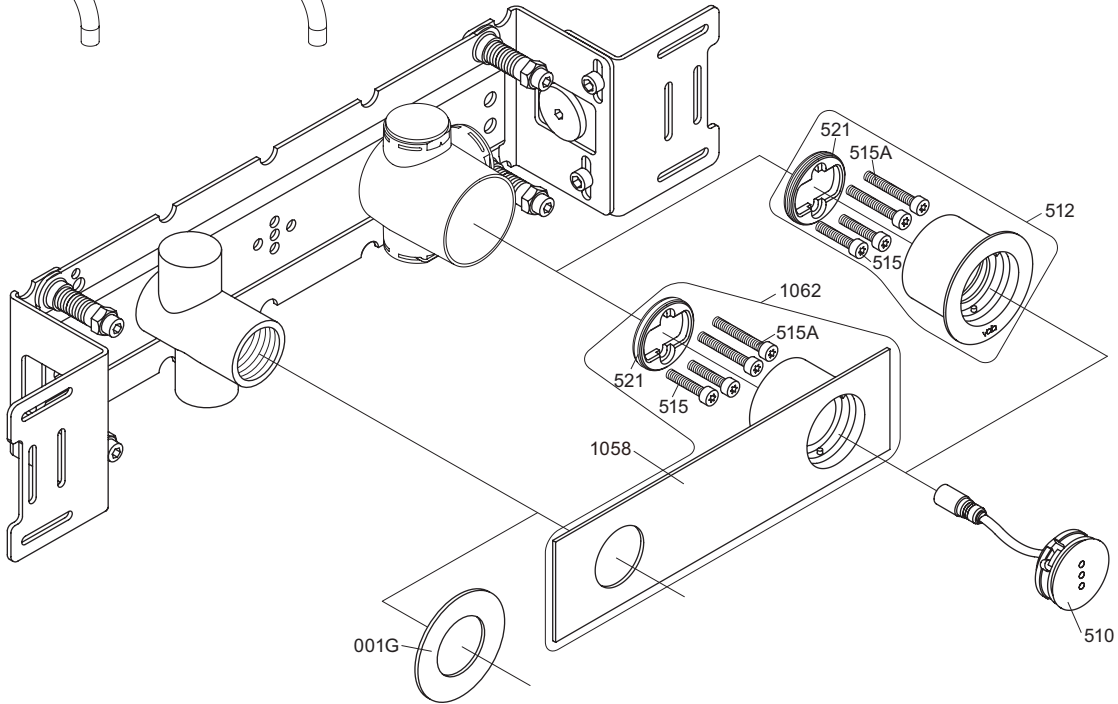

4811/4821

4812/4822

508 - 1.3 m
508A - 4.8 m
508B - 9.8 m

520

509 - 1.5 m
509A - 5 m
509B - 10 m
Yellow Gul
Gelb Geel
Gul Jaune

1902

Extension Verlängerung	Forlængerdele Förlängning	Verlængstucken Modification
---------------------------	------------------------------	--------------------------------

513A

VR512: 2xVR515, 2xVR515A VR521
VR1062: 2xVR515, 2xVR515A VR521, VR1058

4800

2882

2904

2918

2877

2877