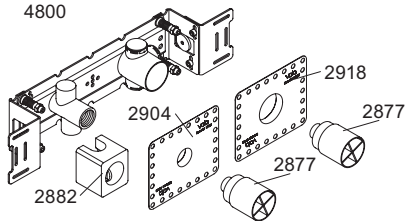

4811/4821

4812/4822

508 - 1.3 m
508A - 4.8 m
508B - 9.8 m

520

509 - 1.5 m
509A - 5 m
509B - 10 m
Yellow Gul
Gelb Geel
Gul Jaune

1902

Extension Verlängerung	Forlængerdele Förlängning	Verlængstucken Modification
---------------------------	------------------------------	--------------------------------

513A

VR512: 2xVR515, 2xVR515A VR521
VR1062: 2xVR515, 2xVR515A VR521, VR1058

4800

2882

2904

2918

2877

2877