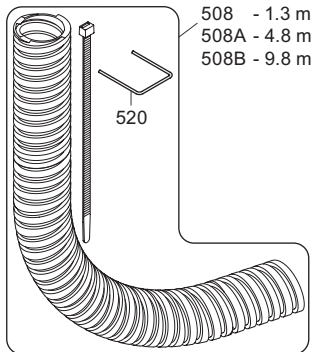

4811/4821

4812/4822

508 - 1.3 m
508A - 4.8 m
508B - 9.8 m

520

509 - 1.5 m
509A - 5 m
509B - 10 m
Yellow Gul
Gelb Geel
Gul Jaune

1902

Extension Verlängerung	Forlængerdele Förlängning	Verlængstucken Modification
---------------------------	------------------------------	--------------------------------

513A

VR512: 2xVR515, 2xVR515A VR521
VR1062: 2xVR515, 2xVR515A VR521, VR1058

4800

2882

2904

2918

2877

2877