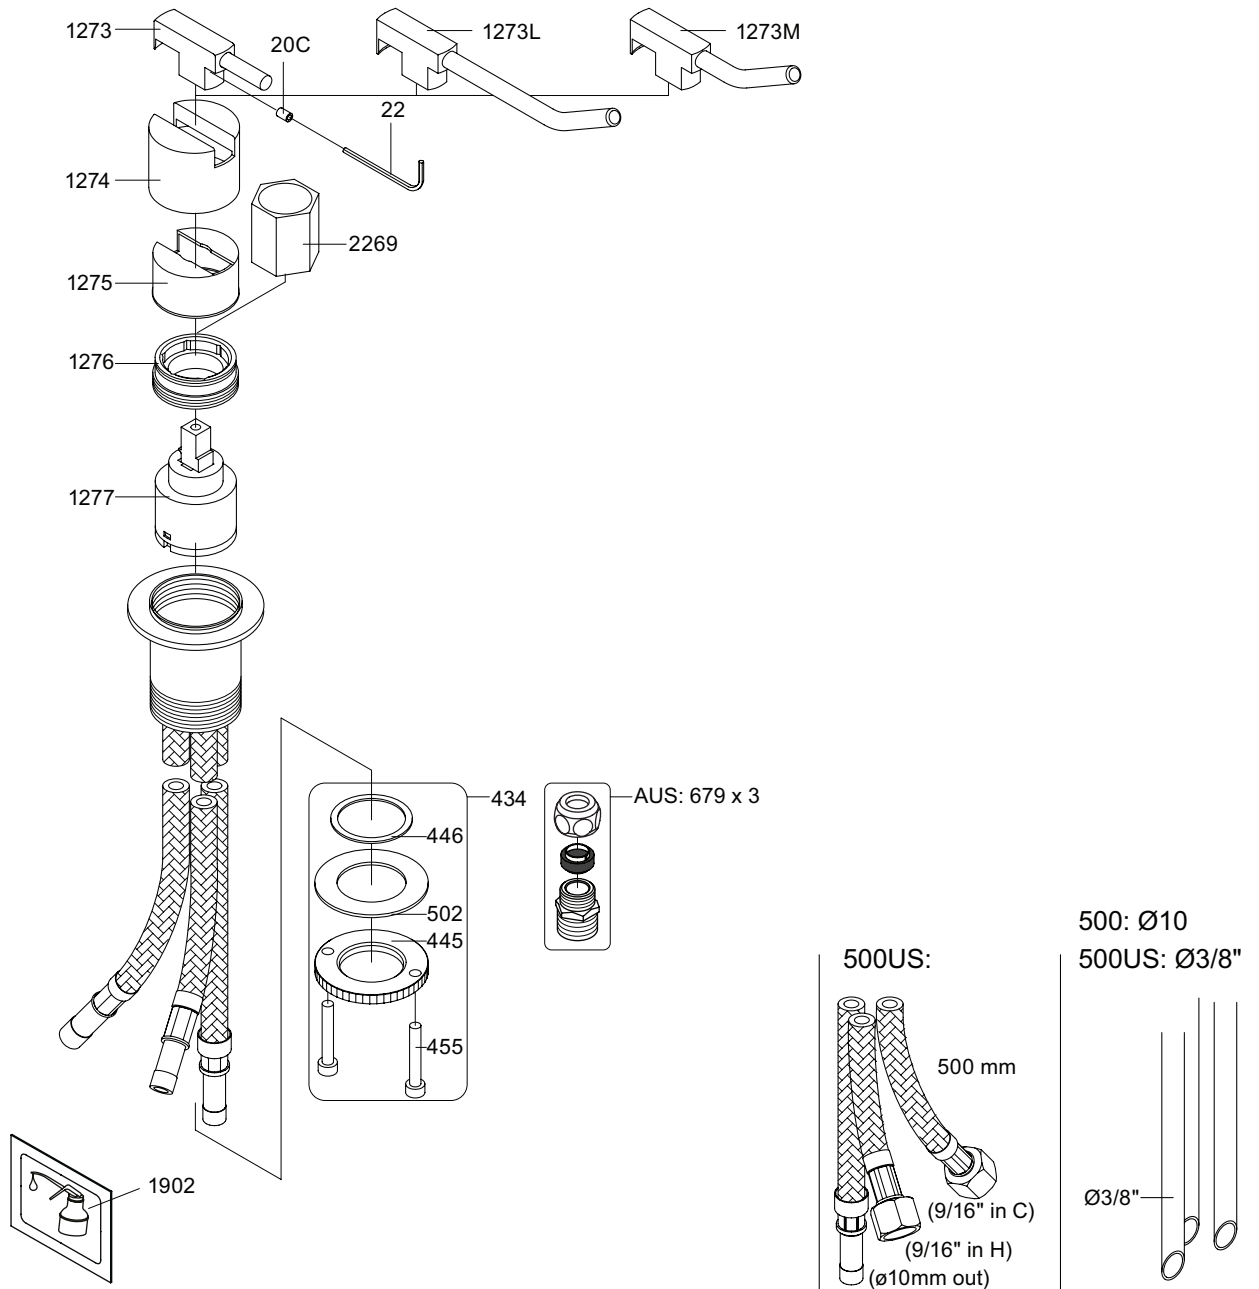

2500:

VR1277K: VR22, VR2269, VR1277
 VR434: 2xVR455, VR445, VR446, VR502
 NR.11: VR20, VR22, VR1273, VR1274, VR1275

vola
 Lunavej 2
 DK-8700 Horsens
 Tlf : + 45 7023 5500
 sales@vola.com
 www.vola.com

VOLA 2500, SC1